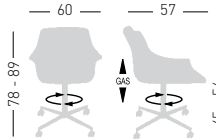

NA not assembled / non assemblato

0,24 m³ - 20 kg.
55x65,5x63cm
2 pcs [carton]

Frame Finishing & Codes / Finiture Telai e Codici

cod.170.--/5R chromed/cromata