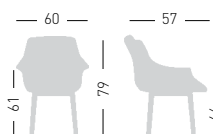

4-Legged wooden beech frame,
techno-polymer shell.
Struttura in legno di faggio 4 gambe,
scocca in tecnopolimero.