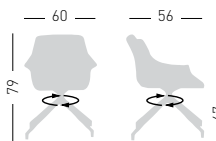

NA not assembled / non assemblato

0,33 m³ - 8,1 kg.
60x56x51cm

62x57x42cm
1 pcs [carton]

Frame Finishing & Codes / Finiture Telai e Codici

cod.170.--/UB white/bianca

cod.170.--/UN black/nera

Felt Glides / Tappi in feltro