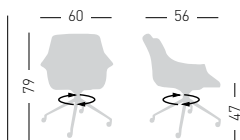

MORE U

Swivel on 4-blade aluminum painted base, with glides.
Girevole su basamento verniciato in alluminio a 4 razze su piedini.

NA not assembled / non assemblato

0,33 m³ - 8,1 kg.
60x56x51cm

62x57x42cm
1 pcs [carton]

Frame Finishing & Codes / Finiture Telai e Codici

cod.170.--/UB white/bianca

cod.170.--/UN black/nera

Felt Glides / Tappi in feltro

MORE UR

Swivel on 4-blade aluminum painted base, with castors.
Girevole su basamento verniciato in alluminio a 4 razze su ruote.