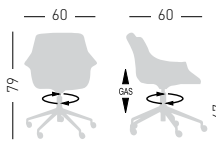

NA not assembled / non assemblato

0,24 m³ - 8,1 kg.
66x55x63cm
1 pcs [carton]

Frame Finishing & Codes / Finiture Telai e Codici

cod.170.--/05R polished/lucida

cod.170.--/05RN black painted/verniciata nera