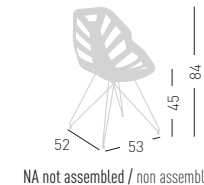

NA not assembled / non assemblato
0,3 m³ - 11,6 kg.
48x61x66,5cm.
59,5x56,5x51,5cm.
2 pcs [carton]

Frame Finishing & Codes / Finiture Telai e Codici

cod.65.--/TC chromed/cromata
cod.65.--/TCB white painted/verniciato bianco