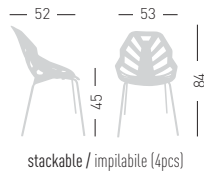

stackable / impilabile (4pcs)
NA not assembled / non assemblato
0,24 m³ - 18 kg.
55x65,5x63cm.
4 pcs [carton]

Frame Finishing & Codes / Finiture Telai e Codici

cod.65.--/NA chromed/cromata
cod.65.--/NAN black painted/verniciato nero
cod.65.--/NAB white painted/verniciato bianco
cod.65.--/NAG grey painted/verniciato grigio