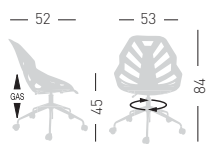

NA not assembled / non assemblato

0,24 m³ - 14,2 kg.
55x65,5x63cm.
2 pcs (carton)

Frame Finishing & Codes / Finiture Telai e Codici

cod.65.--/5R