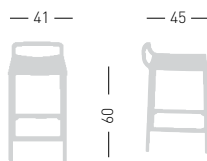

## OFER H60

Techno-polymer seat and anodized aluminum frame.  
Seduta in tecnopolimero, gambe in alluminio anodizzato.

NA not assembled / non assemblato

0,06 m<sup>3</sup> - 10,2 kg.  
16x78x41,5cm.  
2 pcs [carton]