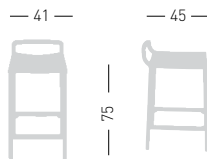

## OFER H60

Techno-polymer seat and anodized aluminum frame.  
Seduta in tecnopolimero, gambe in alluminio anodizzato.

NA not assembled / non assemblato

0,06 m<sup>3</sup> - 10,2 kg.  
16x78x41,5cm.  
2 pcs [carton]

## OFER H75

Techno-polymer seat and anodized aluminum frame.  
Seduta in tecnopolimero, gambe in alluminio anodizzato.

NA not assembled / non assemblato

0,06 m<sup>3</sup> - 11 kg.  
16x78x41,5cm.  
2 pcs [carton]