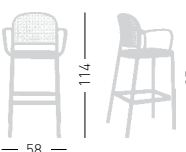

Techno-polymer shell with armrests and painted metal frame.
Scocca in tecnopolimero con braccioli e struttura in metallo verniciato.