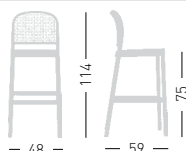

## PANAMA

Techno-polymer shell and painted metal frame.  
Scocca in tecnopolimero e struttura in metallo verniciato.

A assembled / assemblato

0,43 m<sup>3</sup> - 6,5 kg.  
60x61x118cm.  
1 pcs [carton]

Frame Finishing & Codes / Finiture Telai e Codici