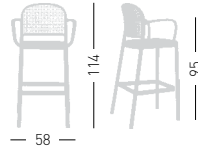

PANAMA BLB

Techno-polymer shell with armrests and beech wooden frame.
Scocca in tecnopolimero con braccioli e struttura in legno di faggio.

A assembled / assemblato

0,43 m³ - 7,2 kg.
60x61x118cm.
1 pcs [carton]

Frame Finishing & Codes / Finiture Telai e Codici

cod.243.--/BLF

Felt Glides / Tappi in feltro

* on request / su richiesta
(min 50 pcs - price + € 20,00)

PANAMA CUSHION CUSCINO

Upholstered cushion.
Cuscino tappezzato.

Available fabric.
Tessuti disponibili.

E, K
COM fabric / Tessuto cliente **TC** (10pcs min.)

0,060 m³ - 0,57 kg.
4 pcs [carton]

Frame Finishing & Codes / Finiture Telai e Codici

cod.303.---- seat/sedile

It is possible to order the seat cushion only if coupled to the chair
Cuscino sedile ordinabile solo se accoppiato alla sedia

Fabric required
Fabbisogno di tessuto
4 pcs: Lin Mtrs 1,0 (h1,40)

Min. order 4pcs
each code
Ordine min 4pz
per codice