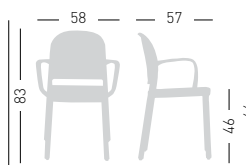

stackable / impilabile (5pcs)
A assembled / assemblato

0,45 m³ - 20 kg.
58x75x102cm.
4 pcs [carton]

Frame Finishing & Codes / Finiture Telai e Codici

cod.241.--/A

Min. order 4pcs
each code
Ordine min 4pz
per codice