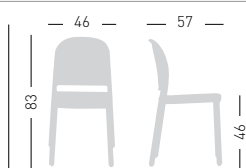

stackable / impilabile (5pcs)
A assembled / assemblato

0,38 m³ - 18 kg.
50x73x102cm.
4 pcs [carton]

Frame Finishing & Codes / Finiture Telai e Codici

cod.240.--/A

Min. order 4pcs
each code
Ordine min 4pz
per codice