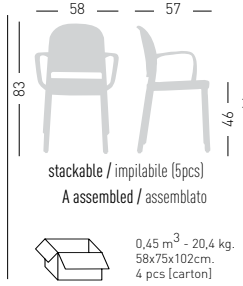

Frame Finishing & Codes / Finiture Telai e Codici

cod.241.--/BLF

Felt Glides / Tappi in feltro

Min. order 4pcs
each code
Ordine min 4pz
per codice

PANAMA CUSHION / CUSCINO

Eco-leather Aurea or King fabric
cushion.
Cuscino in ecopelle Aurea o tessuto
King.

Available fabric.
Tessuti disponibili.
E, K

0,060 m³ - 2 kg.
4 pcs [carton]

Frame Finishing & Codes / Finiture Telai e Codici

cod.303.-- seat/sedile

cod.304.-- back/schiena

It is possible to order the seat cushion
only if coupled to the chair
Cuscino sedile ordinabile solo se accoppiato
alla sedia

COM fabric min. order
10pcs each code
Tessuto cliente TC ordine
min. 10pz per codice

Min. order 4pcs
each code
Ordine min 4pz
per codice