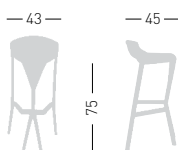

Shiver

Available colors / Colori disponibili

SHIVER

Stackable techno-polymer stool.
Sgabello impilabile in tecnopolimero.

stackable / impilabile (4pcs)
A assembled / assemblato

0,35 m³ - 19 kg.
62,5x46x97cm.
4 pcs [carton]