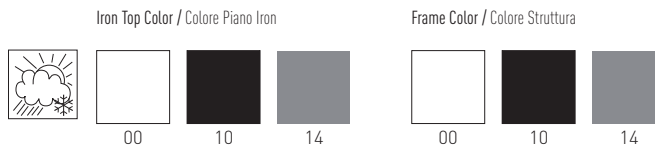

SIMPLY

Studio Eurolinea Design

Stackable metal frame and Iron table top, suitable for outdoor use.

Tavolo impilabile con struttura in metallo verniciato e piano Iron, adatto all'uso esterno.

60x60	TSIMI430._._/H45		0.28m ³ / 17.0kg / 1pcs
60x60	TSIMI430._._/H75		0.28m ³ / 17.5kg / 1pcs
60x60	TSIMI430._._/H100		0.28m ³ / 18.5kg / 1pcs
70x70	TSIMI432._._/H45		0.28m ³ / 18.0kg / 1pcs
70x70	TSIMI432._._/H75		0.28m ³ / 18.5kg / 1pcs
70x70	TSIMI432._._/H100		0.28m ³ / 19.5kg / 1pcs
80x80	TSIMI434._._/H45		0.40m ³ / 19.0kg / 1pcs
80x80	TSIMI434._._/H75		0.40m ³ / 19.5kg / 1pcs
80x80	TSIMI434._._/H100		0.40m ³ / 20.5kg / 1pcs
120x80	TSIMI436._._/H75		0.40m ³ / 25.0kg / 1pcs

Stackable table with laminated top and painted metal frame.

Tavolo impilabile con piano in laminato spessore 22mm e telaio in metallo verniciato.

60x60	TSIML438._._/H75		0.28m ³ / 16kg / 1pcs
60x60	TSIML438._._/H100		0.28m ³ / 17kg / 1pcs
70x70	TSIML440._._/H75		0.28m ³ / 17kg / 1pcs
70x70	TSIML440._._/H100		0.28m ³ / 18kg / 1pcs
80x80	TSIML442._._/H75		0.40m ³ / 18.5kg / 1pcs
80x80	TSIML442._._/H100		0.40m ³ / 19.5kg / 1pcs
90x90	TSIML444._._/H75		0.40m ³ / 21kg / 1pcs
90x90	TSIML444._._/H100		0.40m ³ / 22kg / 1pcs
120x80	TSIML446._._/H75		0.40m ³ / 23.5kg / 1pcs