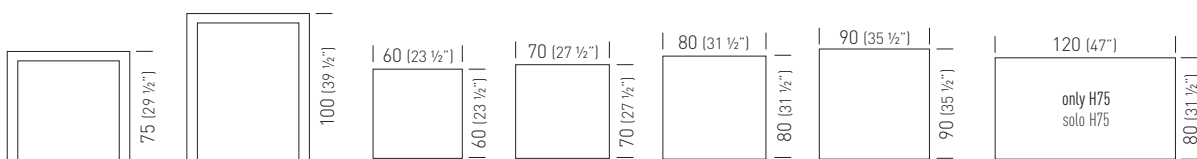

SIMPLY

Studio Eurolinea Design

Stackable metal frame and Iron table top, suitable for outdoor use.

Tavolo impilabile con struttura in metallo verniciato e piano Iron, adatto all'uso esterno.

60x60	TSIMI430._._/H45		0.28m ³ / 17.0kg / 1pcs
60x60	TSIMI430._._/H75		0.28m ³ / 17.5kg / 1pcs
60x60	TSIMI430._._/H100		0.28m ³ / 18.5kg / 1pcs
70x70	TSIMI432._._/H45		0.28m ³ / 18.0kg / 1pcs
70x70	TSIMI432._._/H75		0.28m ³ / 18.5kg / 1pcs
70x70	TSIMI432._._/H100		0.28m ³ / 19.5kg / 1pcs
80x80	TSIMI434._._/H45		0.40m ³ / 19.0kg / 1pcs
80x80	TSIMI434._._/H75		0.40m ³ / 19.5kg / 1pcs
80x80	TSIMI434._._/H100		0.40m ³ / 20.5kg / 1pcs
120x80	TSIMI436._._/H75		0.40m ³ / 25.0kg / 1pcs

Stackable table with laminated top and painted metal frame.

Tavolo impilabile con piano in laminato spessore 22mm e telaio in metallo verniciato.

60x60	TSIML438._._/H75		0.28m ³ / 16kg / 1pcs
60x60	TSIML438._._/H100		0.28m ³ / 17kg / 1pcs
70x70	TSIML440._._/H75		0.28m ³ / 17kg / 1pcs
70x70	TSIML440._._/H100		0.28m ³ / 18kg / 1pcs
80x80	TSIML442._._/H75		0.40m ³ / 18.5kg / 1pcs
80x80	TSIML442._._/H100		0.40m ³ / 19.5kg / 1pcs
90x90	TSIML444._._/H75		0.40m ³ / 21kg / 1pcs
90x90	TSIML444._._/H100		0.40m ³ / 22kg / 1pcs
120x80	TSIML446._._/H75		0.40m ³ / 23.5kg / 1pcs