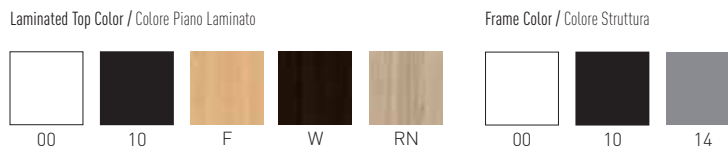

SIMPLY

Studio Eurolinea Design

Stackable metal frame and Iron table top, suitable for outdoor use.

Tavolo impilabile con struttura in metallo verniciato e piano Iron, adatto all'uso esterno.

60x60	TSIMI430._._/H45		0.28m ³ / 17.0kg / 1pcs
60x60	TSIMI430._._/H75		0.28m ³ / 17.5kg / 1pcs
60x60	TSIMI430._._/H100		0.28m ³ / 18.5kg / 1pcs
70x70	TSIMI432._._/H45		0.28m ³ / 18.0kg / 1pcs
70x70	TSIMI432._._/H75		0.28m ³ / 18.5kg / 1pcs
70x70	TSIMI432._._/H100		0.28m ³ / 19.5kg / 1pcs
80x80	TSIMI434._._/H45		0.40m ³ / 19.0kg / 1pcs
80x80	TSIMI434._._/H75		0.40m ³ / 19.5kg / 1pcs
80x80	TSIMI434._._/H100		0.40m ³ / 20.5kg / 1pcs
120x80	TSIMI436._._/H75		0.40m ³ / 25.0kg / 1pcs

Stackable table with laminated top and painted metal frame.

Tavolo impilabile con piano in laminato spessore 22mm e telaio in metallo verniciato.

60x60	TSIML438._._/H75		0.28m ³ / 16kg / 1pcs
60x60	TSIML438._._/H100		0.28m ³ / 17kg / 1pcs
70x70	TSIML440._._/H75		0.28m ³ / 17kg / 1pcs
70x70	TSIML440._._/H100		0.28m ³ / 18kg / 1pcs
80x80	TSIML442._._/H75		0.40m ³ / 18.5kg / 1pcs
80x80	TSIML442._._/H100		0.40m ³ / 19.5kg / 1pcs
90x90	TSIML444._._/H75		0.40m ³ / 21kg / 1pcs
90x90	TSIML444._._/H100		0.40m ³ / 22kg / 1pcs
120x80	TSIML446._._/H75		0.40m ³ / 23.5kg / 1pcs