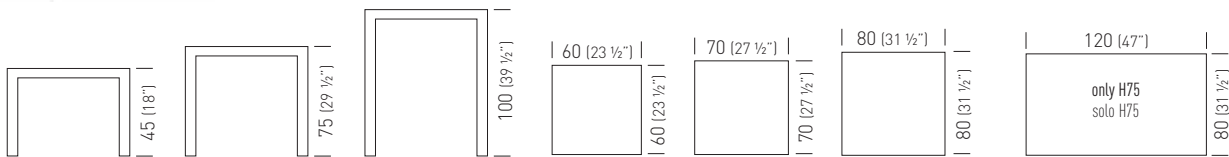

SIMPLY

Studio Eurolinea Design

Stackable metal frame and Iron table top, suitable for outdoor use.

Tavolo impilabile con struttura in metallo verniciato e piano Iron, adatto all'uso esterno.

60x60	TSIMI430._._/H45		0.28m ³ / 17.0kg / 1pcs
60x60	TSIMI430._._/H75		0.28m ³ / 17.5kg / 1pcs
60x60	TSIMI430._._/H100		0.28m ³ / 18.5kg / 1pcs
70x70	TSIMI432._._/H45		0.28m ³ / 18.0kg / 1pcs
70x70	TSIMI432._._/H75		0.28m ³ / 18.5kg / 1pcs
70x70	TSIMI432._._/H100		0.28m ³ / 19.5kg / 1pcs
80x80	TSIMI434._._/H45		0.40m ³ / 19.0kg / 1pcs
80x80	TSIMI434._._/H75		0.40m ³ / 19.5kg / 1pcs
80x80	TSIMI434._._/H100		0.40m ³ / 20.5kg / 1pcs
120x80	TSIMI436._._/H75		0.40m ³ / 25.0kg / 1pcs

Stackable table with laminated top and painted metal frame.

Tavolo impilabile con piano in laminato spessore 22mm e telaio in metallo verniciato.

60x60	TSIML438._._/H75		0.28m ³ / 16kg / 1pcs
60x60	TSIML438._._/H100		0.28m ³ / 17kg / 1pcs
70x70	TSIML440._._/H75		0.28m ³ / 17kg / 1pcs
70x70	TSIML440._._/H100		0.28m ³ / 18kg / 1pcs
80x80	TSIML442._._/H75		0.40m ³ / 18.5kg / 1pcs
80x80	TSIML442._._/H100		0.40m ³ / 19.5kg / 1pcs
90x90	TSIML444._._/H75		0.40m ³ / 21kg / 1pcs
90x90	TSIML444._._/H100		0.40m ³ / 22kg / 1pcs
120x80	TSIML446._._/H75		0.40m ³ / 23.5kg / 1pcs