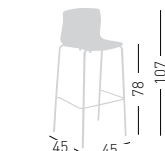

stackable / impilabile (4pcs)
NA not assembled / non assemblato