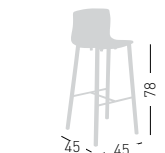

NA not assembled / non assemblato

0,19 m³ - 13,2 kg.
46x46x89cm.
2 pcs [carton]

Frame Finishing & Codes / Finiture Telai e Codici

cod.259.--/78BLF beech/faggio

Felt Glides / Tappi in feltro