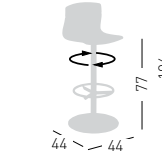

A assembled / assemblato

0,19 m³ - 12,0 kg.
46x46x89cm.
1 pcs [carton]

Frame Finishing & Codes / Finiture Telai e Codici

cod.259.--/AV chromed/cromata

SLOT FILL AFV

Techno-polymer seat,
chromed frame and base.
Seduta in tecnopolimero, telaio
e base cromata.