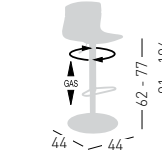

Frame Finishing & Codes / Finiture Telai e Codici

cod.259.--/68BLF beech/faggio

Felt Glides / Tappi in feltro

SLOT FILL AV

Techno-polymer seat,
chromed frame and base.
Seduta in tecnopolimero, telaio
e base cromata.

A assembled / assemblato

0,19 m³ - 12,0 kg.
46x46x89cm.
1 pcs [carton]

Frame Finishing & Codes / Finiture Telai e Codici

cod.259.--/AV chromed/cromata

SLOT FILL AFV

Techno-polymer seat,
chromed frame and base.
Seduta in tecnopolimero, telaio
e base cromata.