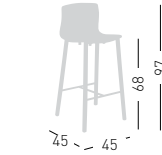

NA not assembled / non assemblato

0,19 m³ - 13,2 kg.
46x46x89cm.
2 pcs [carton]

Frame Finishing & Codes / Finiture Telai e Codici

cod.259.--/78BLF beech/faggio

Felt Glides / Tappi in feltro

SLOT FILL 68 BL

Techno-polymer seat,
wooden beech frame.
Seduta in tecnopolimero,
telaio in legno di faggio.

* on request / su richiesta
(min 50 pcs - price + € 20,00)

NA not assembled / non assemblato

0,19 m³ - 13 kg.
46x46x89cm.
2 pcs [carton]