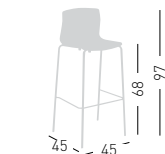

stackable / impilabile (4pcs)
NA not assembled / non assemblato