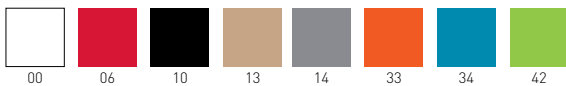

Available colors / Colori disponibili