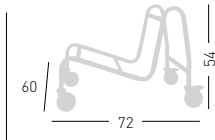

0,3 m³ - 10kg
63x75x58cm.
1 pcs [carton]

Frame Finishing & Codes / Finiture Telai e Codici

cod.2000/A

available for models: S
disponibile per versioni: S

stackable on trolley 18 pcs
impilabili su carrello 18 pcs

max height with 18 chairs 188 cm
altezza carrello con 18 sedie 188 cm