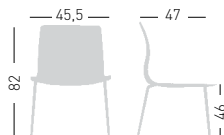

stackable / impilabile (4pcs)
NA not assembled / non assemblato

0,24 m³ - 21 kg.
55x65,5x63cm.
4 pcs [carton]

Frame Finishing & Codes / Finiture Telai e Codici

cod.174.--/NA chromed/cromata
cod.174.--/NAB white painted/verniciato bianco

cod.174.--/IGN
fire retardant, chromed frame
ignifuga, telaio cromato
Minimum order 300pcs/ Ordine minimo 300pz