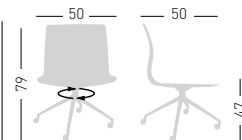

NA not assembled / non assemblato

0,33 m³ - 16,4 kg.
60x56x51cm
62x57x42cm
2 pcs [carton]

Frame Finishing & Codes / Finiture Telai e Codici

cod.174.--/URB white/bianca
cod.174.--/URN black/nera