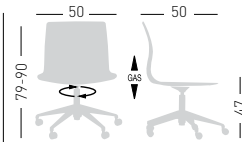

NA not assembled / non assemblato

0,24 m³ - 16,2 kg.
66x55x63cm.
2 pcs [carton]

Frame Finishing & Codes / Finiture Telai e Codici

cod.174.--/05R polished/lucida
cod.174.--/05RN black painted/verniciata nera