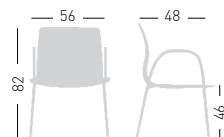

stackable / impilabile (4pcs)
NA not assembled / non assemblato

0,31 m³ - 12,8 kg.
58x53,5x91,5cm.
2 pcs [carton]

Frame Finishing & Codes / Finiture Telai e Codici

cod.174.--/TB chromed/cromata
cod.174.--/TBB white painted/verniciato bianco