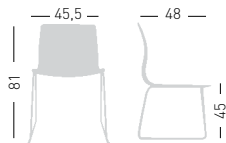

stackable / impilabile (8pcs)

NA not assembled / non assemblato

0,24 m³ - 24,8 kg.
55x65,5x63cm.
4 pcs [carton]

Frame Finishing & Codes / Finiture Telai e Codici

cod.174.--/S chromed/cromata

cod.174.--/SB white painted/verniciato bianco