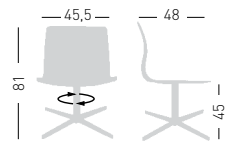

NA not assembled / non assemblato

0,24 m³ - 17 kg.
55x65,5x63cm.
2 pcs [carton]

Frame Finishing & Codes / Finiture Telai e Codici

cod.174.--/L chromed/cromata