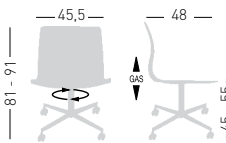

NA not assembled / non assemblato

0,24 m³ - 19 kg.
55x65,5x63cm.
2 pcs [carton]

Frame Finishing & Codes / Finiture Telai e Codici

cod.174.--/5R chromed/cromata