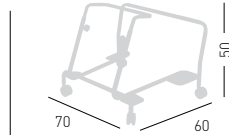

0,3 m³ - 8kg
62x72x51cm.
1 pcs [carton]

Frame Finishing & Codes / Finiture Telai e Codici

cod.2001/A

available for models: NA
disponibile per versioni: NA