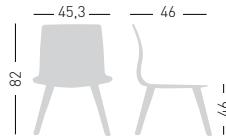

NA not assembled / non assemblato

0,24 m³ - 22,4 kg.
55x65,5x63cm.
4 pcs [carton]

Frame Finishing & Codes / Finiture Telai e Codici

cod.174.--/BLF beech/faggio

Felt Glides / Tappi in feltro