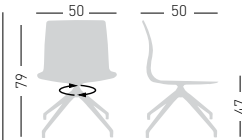

NA not assembled / non assemblato

0,33 m³ - 15,2 kg.
60x56x51cm
62x57x42cm
2 pcs [carton]

Frame Finishing & Codes / Finiture Telai e Codici

cod.174.--/UB white/bianca
cod.174.--/UN black/nera

Felt Glides / Tappi in feltro