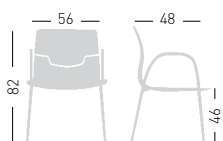

stackable / impilabile (4pcs)
NA not assembled / non assemblato

0,31 m³ - 12,8 kg.
58x53,5x91,5cm.
2 pcs [carton]

Frame Finishing & Codes / Finiture Telai e Codici

cod.173.--/TB chromed/cromata
cod.173.--/TBB white painted/verniciato bianco