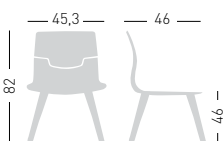

4-Legged wooden beech frame, techno-polymer shell.
Struttura in legno di faggio 4 gambe, scocca in tecnopolimero.

* on request / su richiesta
(min 50 pcs - price + € 20,00)