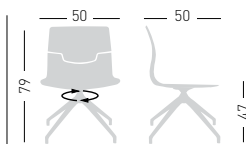

NA not assembled / non assemblato