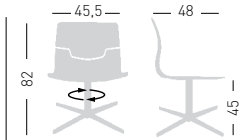

Swivel on 4-blade chromed steel base, techno-polymer shell.
Girevole su basamento 4 razze in acciaio cromato, scocca in tecnopolimero.

NA not assembled / non assemblato

0,24 m³ - 17 kg.
55x65,5x63cm.
2 pcs [carton]

Frame Finishing & Codes / Finiture Telai e Codici

cod.173.--/L chromed/cromata