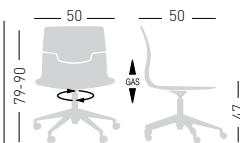

NA not assembled / non assemblato

0,24 m³ - 16,2 kg.
66x55x63cm.
2 pcs [carton]

Frame Finishing & Codes / Finiture Telai e Codici

cod.173.--/05R polished/lucida
cod.173.--/05RN black painted/verniciata nera