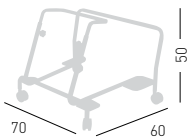

Frame Finishing & Codes / Finiture Telai e Codici

cod.2001/A

available for models: NA
disponibile per versioni: NA

0,3 m³ - 8kg
62x72x51cm.
1 pcs [carton]