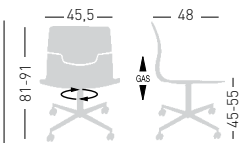

NA not assembled / non assemblato

0,24 m³ - 19 kg.
55x65,5x63cm.
2 pcs [carton]

Frame Finishing & Codes / Finiture Telai e Codici

cod.173.--/5R chromed/cromata