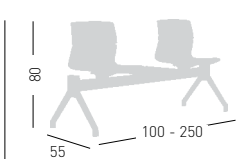

NA not assembled / non assemblato

Frame Finishing & Codes / Finiture Telai e Codici

0,28 m³ - 18,5 kg. **cod.173.--/PG2P--** (100 cm)
1 pcs [carton]

0,29 m³ - 24 kg. **cod.173.--/PG3P--** (150 cm)
1 pcs [carton]

0,30 m³ - 28,5 kg. **cod.173.--/PG4P--** (200 cm)
1 pcs [carton]

0,31 m³ - 34 kg. **cod.173.--/PG5P--** (250 cm)
1 pcs [carton]

Legs and shells colors can be combined.
It is possible to change a seat with a grey metal top.
Outdoor version on request.
I colori delle gambe possono essere abbinati alla scocca.
È possibile sostituire la seduta con un tavolino in metallo grigio.
Versione per esterni su richiesta.