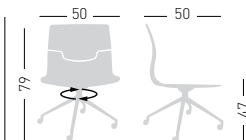

NA not assembled / non assemblato