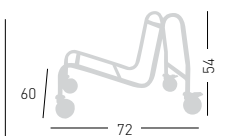

Frame Finishing & Codes / Finiture Telai e Codici

cod.2000/A

available for models: S
disponibile per versioni: S

stackable on trolley 18 pcs
impilabili su carrello 18 pcs

max height with 18 chairs 188 cm
altezza carrello con 18 sedie 188 cm