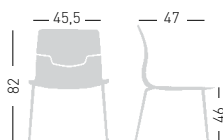

stackable / impilabile (4pcs)
NA not assembled / non assemblato

0,24 m³ - 21 kg.
55x65,5x63cm.
4 pcs [carton]

Frame Finishing & Codes / Finiture Telai e Codici

cod.173.--/NA chromed/cromata
cod.173.--/NAB white painted/verniciato bianco