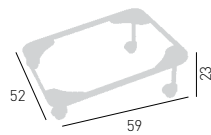

Spyker

Available colors / Colori disponibili

SPYKER

4-legged stackable techno-polymer chair.
Sedia impilabile in tecnopolimero.

stackable / impilabile (6pcs)
A assembled / assemblato

0,38 m³ - 16,8 kg.
59x75x99cm.
4 pcs [carton]

Frame Finishing & Codes / Finiture Telai e Codici

cod. 225.-- /A

SPYKER B

4-legged stackable techno-polymer chair with armrests.
Sedia impilabile in tecnopolimero con braccioli.

stackable / impilabile (6pcs)
A assembled / assemblato

0,43 m³ - 18,8 kg.
59x75x99cm.
4 pcs [carton]

Frame Finishing & Codes / Finiture Telai e Codici

cod. 226.-- /A

SPYKER CHAIRS TROLLEY CARRELLO PER SEDIE

Trolley for chairs model Spyker,
black painted.
Carrello porta sedie modello Spyker,
verniciato nero.