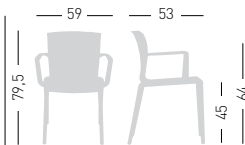

Spyker

Available colors / Colori disponibili

SPYKER

4-legged stackable techno-polymer chair.
Sedia impilabile in tecnopolimero.

stackable / impilabile (6pcs)
A assembled / assemblato

0,38 m³ - 16,8 kg.
59x75x99cm.
4 pcs [carton]

Frame Finishing & Codes / Finiture Telai e Codici

cod. 225.-- /A

SPYKER B

4-legged stackable techno-polymer chair with armrests.
Sedia impilabile in tecnopolimero con braccioli.

stackable / impilabile (6pcs)
A assembled / assemblato