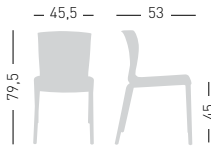

Spyker

Available colors / Colori disponibili

SPYKER

4-legged stackable techno-polymer chair.
Sedia impilabile in tecnopolimero.

stackable / impilabile (6pcs)
A assembled / assemblato

0,38 m³ - 16,8 kg.
59x75x99cm.
4 pcs [carton]

Frame Finishing & Codes / Finiture Telai e Codici

cod. 225.-- /A

SPYKER B

4-legged stackable techno-polymer chair with armrests.
Sedia impilabile in tecnopolimero con braccioli.

stackable / impilabile (6pcs)
A assembled / assemblato

0,43 m³ - 18,8 kg.
59x75x99cm.
4 pcs [carton]

Frame Finishing & Codes / Finiture Telai e Codici

cod. 226.-- /A

SPYKER CHAIRS TROLLEY CARRELLO PER SEDIE

Trolley for chairs model Spyker,
black painted.
Carrello porta sedie modello Spyker,
verniciato nero.