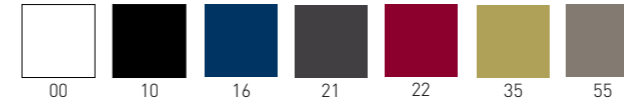

Frame Color / Colore Struttura