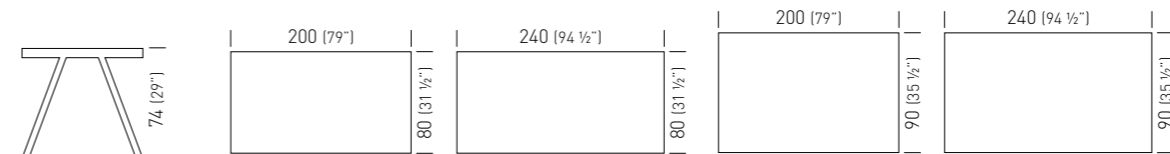

Frame Color / Colore Struttura

Laminated Top Color / Colore Piano Laminato

Surfy Hub 2027 Rectangle

80x200laminated	TSRHL266._-_/H74	0.76m³ / 41kg / 1pcs
80x200lam.fenix	TSRHL266.0720-_/H74	0.76m³ / 41kg / 1pcs
80x240laminated	TSRHL267._-_/H74	0.90m³ / 46kg / 1pcs
80x240lam.fenix	TSRHL267.0720-_/H74	0.90m³ / 46kg / 1pcs
90x200laminated	TSRHL268._-_/H74	0.90m³ / 44kg / 1pcs
90x200lam.fenix	TSRHL268.0720-_/H74	0.90m³ / 44kg / 1pcs
90x240laminated	TSRHL269._-_/H74	1.0m³ / 51kg / 1pcs
90x240lam.fenix	TSRHL269.0720-_/H74	1.0m³ / 51kg / 1pcs