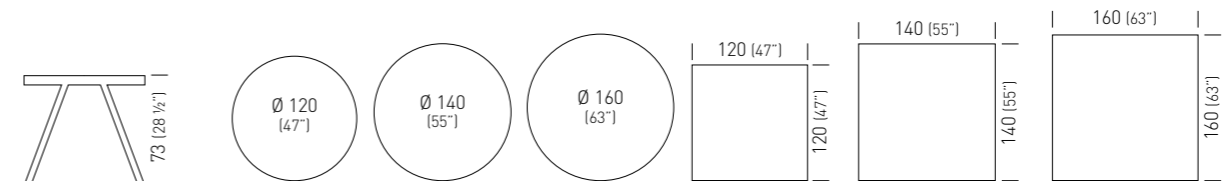

Surfy 2027

Studio Eurolinea Design

Only for compactop /
solo per compactop

Frame Color / Colore Struttura

Compactop Top Color / Colore Piano Compactop

Surfy Outdoor 2027 Round

diam. 120Compactop TSROC280._-_/H73
diam. 140Compactop TSROC286._-_/H73
diam. 160Compactop TSROC292._-_/H73

0.71m³ / 35kg / 1pcs
0.90m³ / 41kg / 1pcs
1.1m³ / 49kg / 1pcs

Surfy Outdoor 2027 Square

120x120Compactop TSROC283._-_/H73
140x140Compactop TSROC289._-_/H73
160x160Compactop TSROC295._-_/H73

0.71m³ / 39kg / 1pcs
0.90m³ / 49kg / 1pcs
1.1m³ / 59kg / 1pcs