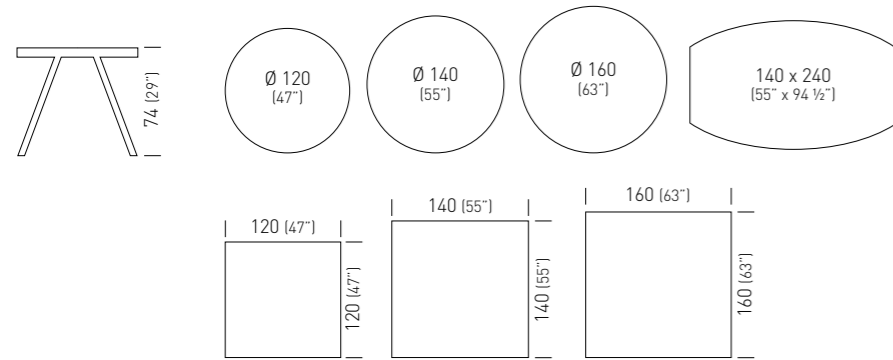

Surfy Hub 2027

Frame Color / Colore Struttura

Laminated Top Color / Colore Piano Laminato

Surfy Hub 2027 Round

diam. 120laminated	TSRHL260._-_/H74	0.71m³ / 30kg / 1pcs
diam. 120lam.fenix	TSRHL260.0720-_/H74	0.71m³ / 30kg / 1pcs
diam. 140laminated	TSRHL262._-_/H74	0.90m³ / 37kg / 1pcs
diam. 140lam.fenix	TSRHL262.0720-_/H74	0.90m³ / 37kg / 1pcs
diam. 160laminated	TSRHL264._-_/H74	1.1m³ / 43kg / 1pcs
diam. 160lam.fenix	TSRHL264.0720-_/H74	1.1m³ / 43kg / 1pcs

Surfy Hub 2027 Square

120x120laminated	TSRHL261._-_/H74	0.71m³ / 34kg / 1pcs
120x120lam.fenix	TSRHL261.0720-_/H74	0.71m³ / 34kg / 1pcs
140x140laminated	TSRHL263._-_/H74	0.90m³ / 41kg / 1pcs
140x140lam.fenix	TSRHL263.0720-_/H74	0.90m³ / 41kg / 1pcs
160x160laminated	TSRHL265._-_/H74	1.1m³ / 50kg / 1pcs
160x160lam.fenix	TSRHL265.0720-_/H74	1.1m³ / 50kg / 1pcs

Surfy Hub 2027 Oval

140x240laminated	TSRHL275._-_/H74	1.50m³ / 74kg / 1pcs
140x240lam.fenix	TSRHL275.0720-_/H74	1.50m³ / 74kg / 1pcs