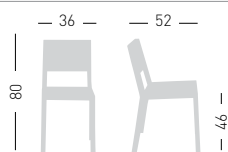

stackable / impilabile (4pcs)

A assembled / assemblato

0,30 m³ - 11,40 kg.
58x53,5x91,5cm.
2 pcs [carton]

Frame Finishing & Codes / Finiture Telai e Codici

cod. 138.-- /A only natural oak/solo rovere