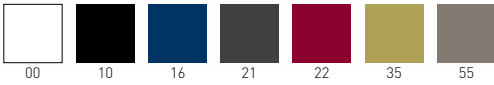

Melamine Laquered Cabinets Colors
Colori Laccati Mobili Melaminico

Frame colors
Colori struttura

Melamine Cabinets Color
Colore Mobili Melaminico

Laminated top color
Colori piano laminato

Unassembled structure, individual modules assembled.
Struttura non assemblata, singoli moduli assemblati.