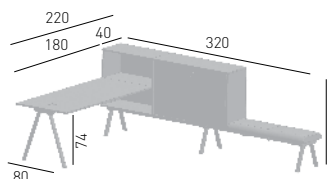

Unassembled structure, individual modules assembled.
Struttura non assemblata, singoli moduli assemblati.

1,14 m³
122,1 kg.

Finishing & Codes / Finiture e Codici

Melamine Cabinets / Mobili in Melaminico

cod. **WRKMD1SP.00-00-(K)/PK**

cod. **WRKMD1SP.00-00-(E)/PK**

cod. **WRKMD1SP.00-00-(B)/PK**

cod. **WRKMD1SP.00-00-(P)/PK**

cod. **WRKMD1SP.00-00-(DK)/PK**

Melamine Laquered Cabinets / Mobili in Melaminico Laccato

cod. **WRKQD1SP.00-00-(K)/PK**

cod. **WRKQD1SP.00-00-(E)/PK**

cod. **WRKQD1SP.00-00-(B)/PK**

cod. **WRKQD1SP.00-00-(P)/PK**

cod. **WRKQD1SP.00-00-(DK)/PK**