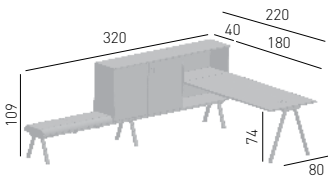

Unassembled structure, individual modules assembled.
Struttura non assemblata, singoli moduli assemblati.

1,14 m³
122,1 kg.

Finishing & Codes / Finiture e Codici

Melamine Cabinets / Mobili in Melaminico

cod. **WRKMD1DP.00-00-(K)/PK**

cod. **WRKMD1DP.00-00-(E)/PK**

cod. **WRKMD1DP.00-00-(B)/PK**

cod. **WRKMD1DP.00-00-(P)/PK**

cod. **WRKMD1DP.00-00-(DK)/PK**

Melamine Laquered Cabinets / Mobili in Melaminico Laccato

cod. **WRKQD1DP.00-00-(K)/PK**

cod. **WRKQD1DP.00-00-(E)/PK**

cod. **WRKQD1DP.00-00-(B)/PK**

cod. **WRKQD1DP.00-00-(P)/PK**

cod. **WRKQD1DP.00-00-(DK)/PK**