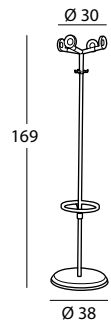

SCHEMA TECNICA

PRODUCT CHART - FICHE TECHNIQUE - FICHA DE PRODUCTO

CM8866

IMBALLO - PACKAGING - EMBALLAGE - EMBALAJE

				N° COLLI
CM8866 base:	1	7	0,048	1
CM8866 struttura:	1	1,5	0,012	1

COLORI - COLOURS - COULEURS - ACABADOS

Struttura/structure:

Metallo cromato
chromed metal

Particolari/accessories

Poliammide bianca
white polyamide

Poliammide nera
black polyamide

I colori qui riportati sono indicativi, possono presentare leggere differenze dal colore reale.
The colours shown here are indicative, there may be some differences between the image and the real colour. Les couleurs reproduites ici sont indicatives, elles peuvent présenter de légères différences à la couleur réelle. Los acabados aquí reproducidos son indicativos, pueden presentar ligeras diferencias del acabado real.

SIMBOLOGIA - SYMBOLS - SYMBOLES - SIMBOLOGIA

ITALIANO

PRODUTTORE - Casamania _ via Ferret 11/9 _ 31020 Vidor (TV) Italy _ Ph. +39 0423 6753 _ Fax + 39 0423 819640 _ e-mail casamania@casamania.it _ www.casamania.it **PRODOTTO** - "HOO" design J. Patorino & C. Suarez.
Appendiabiti in stelo con o senza portaombrelli dal design minimalista. La linea sobria ne fa un oggetto d'arredamento adatto a qualsiasi ambiente. Perfetto per la casa dove grazie alla sua versatilità può facilmente adattarsi al confronto con altri stili d'arredamento, ideale per l'ufficio, i luoghi pubblici o lo spazio collettivo. **MATERIALI** - Acciaio cromato, poliammide bianca e nera **PULIZIA** - Per la pulizia non usare alcol o sostanze chimiche. Si consiglia di utilizzare un panno morbido. **UTILIZZO** - Non utilizzare come scaletta. **FINITURE** - Ogni indeterminatezza e ogni piccola imperfezione sono da apprezzare come lavorazione artigianale. **AVVERTENZA** - La presente scheda ottempera alle disposizioni del D.Leg. 6.9.2005 n. 206 Codice del consumo. **MODALITA' DI SMALTIMENTO** - Alla fine della sua utilizzazione non disperdere il manufatto nell'ambiente, ma effettuare lo smaltimento a seconda del tipo di materiale utilizzando i sistemi pubblici di smaltimento.

CASAMANIA declina ogni responsabilità per danneggiamenti avvenuti durante il trasporto e/o per danni causati a persone o cose dovuti ad un uso non appropriato del prodotto. In questi casi la garanzia non ha validità.

FRANÇAIS