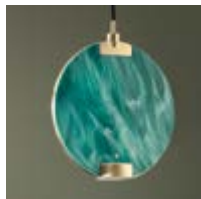

Struttura in metallo
con diffusore in vetro
prismato o decorazione
spectrum
Illuminazione a LED.

Metal frame with prism
or spectrum finishing
glass diffuser.
LED lighting.

Gestell aus Metall mit
Diffusor aus Prismen oder
Spectrum Glass.
LED-Beleuchtung.

Structure en métal
avec diffuseur en
verre prismatique ou
décoration spectrum.
Éclairage LED.

**МЕТАЛЛИЧЕСКИЙ КАРКАС
С РАССЕЙВАТЕЛЕМ ИЗ
ПРИЗМАТИЧЕСКОГО
СТЕКЛА СПЕКТРУМ .
СВЕТОДИОДНОЕ
ОСВЕЩЕНИЕ.**

Standard finishings

G18 Ottone spazzolato
Brushed brass

TR Vetro trasparente
Transparent glass

FM Vetro fumè
Smoky glass

VD Vetro verde
Green glass

AZ Vetro azzurro
Light Blue glass

RS Vetro rosa
Pink glass

SA Spectrum ambra
Amber spectrum

SG Spectrum grigio
Grey spectrum

SV Spectrum verde
Green spectrum

Family

Suspension

Applique

Table lamp

Floor lamp

Standard cables for all chandeliers/suspensions