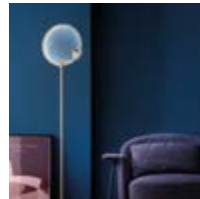

Struttura in metallo
con diffusore in vetro
prismato o decorazione
spectrum
Illuminazione a LED.

Metal frame with prism
or spectrum finishing
glass diffuser.
LED lighting.

Gestell aus Metall mit
Diffusor aus Prismen oder
Spectrum Glass.
LED-Beleuchtung.

Structure en métal
avec diffuseur en
verre prismatique ou
décoration spectrum.
Éclairage LED.

**МЕТАЛЛИЧЕСКИЙ КАРКАС
С РАССЕЙВАТЕЛЕМ ИЗ
ПРИЗМАТИЧЕСКОГО
СТЕКЛА СПЕКТРУМ .
СВЕТОДИОДНОЕ
ОСВЕЩЕНИЕ.**

Standard finishings

SG Spectrum grigio
Grey spectrum

SV Spectrum verde
Green spectrum

Family

Suspension

Applique

Table lamp

Floor lamp

Standard cables for all chandeliers/suspensions