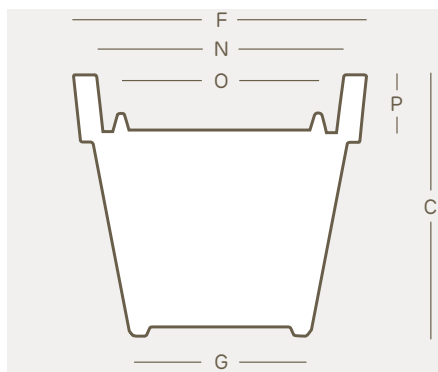

vaso • pot • khilia collection

Khilia è sinonimo di **design minimale**: lo dimostrano i vasi e i complementi caratterizzati da linee pure e semplici. Le **forme pulite** si sposano con una gamma di colori per tutti i gusti: dai tocchi decisi di colore, come il verde acido e il rosso, alle tonalità più classiche.

*disponibile sottovaso ikon abbinato
*fitting ikon saucer available

versioni disponibili - available versions

ikon vaso laccato - lacquered pot
ikon lampada vaso - light pot

art.	size	C	F	G	N	O	P	lt.		
2603	Ø 40	cm. 36	cm. 40	cm. 23	cm. 34	cm. 25	cm. 33	23	•	
2604	Ø 50	cm. 44	cm. 50	cm. 29	cm. 43	cm. 30	cm. 42	47	•	
2605	Ø 60	cm. 53	cm. 60	cm. 35	cm. 52	cm. 36	cm. 51	82	•	
2896	Ø 70	cm. 62	cm. 70	cm. 42	cm. 60	cm. 41	cm. 59	130	•	
2541	Ø 80	cm. 71	cm. 80	cm. 47	cm. 69	cm. 50	cm. 70	202	•	
2542	Ø 100	cm. 89	cm. 100	cm. 59	cm. 86	cm. 61	cm. 88	398	•	
2543	Ø 120	cm. 107	cm. 120	cm. 72	cm. 103	cm. 72	cm. 106	680	•	
2786	Ø 140	cm. 125	cm. 140	cm. 85	cm. 120	cm. 83	cm. 124	1066	•	
2787	Ø 160	cm. 143	cm. 160	cm. 97	cm. 138	cm. 95	cm. 142	1594	•	
2996	Ø 200	cm. 178	cm. 200	cm. 120	cm. 172	cm. 119	cm. 173	3139		con fori - with holes
3012	Ø 200	cm. 178	cm. 200	cm. 120	cm. 172	cm. 124	cm. 40	767		con fori chiuso sopra - with holes closed on top