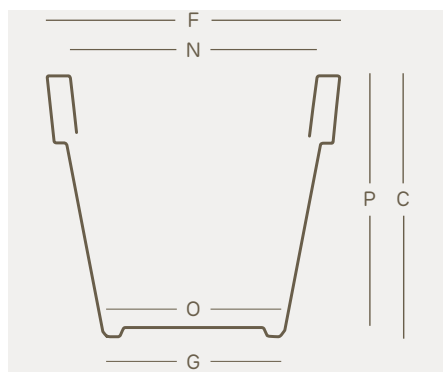

vaso • pot • khilia collection

Khilia è sinonimo di **design minimale**: lo dimostrano i vasi e i complementi caratterizzati da linee pure e semplici. Le **forme pulite** si sposano con una gamma di colori per tutti i gusti: dai tocchi decisi di colore, come il verde acido e il rosso, alle tonalità più classiche.

*disponibile sottovaso ikon abbinato
*fitting ikon saucer available

versioni disponibili - available versions

ikon vaso laccato - lacquered pot
ikon lampada vaso - light pot

art.	size	C	F	G	N	O	P	lt.		
2603	Ø 40	cm. 36	cm. 40	cm. 23	cm. 34	cm. 25	cm. 33	23	•	
2604	Ø 50	cm. 44	cm. 50	cm. 29	cm. 43	cm. 30	cm. 42	47	•	
2605	Ø 60	cm. 53	cm. 60	cm. 35	cm. 52	cm. 36	cm. 51	82	•	
2896	Ø 70	cm. 62	cm. 70	cm. 42	cm. 60	cm. 41	cm. 59	130	•	
2541	Ø 80	cm. 71	cm. 80	cm. 47	cm. 69	cm. 50	cm. 70	202	•	
2542	Ø 100	cm. 89	cm. 100	cm. 59	cm. 86	cm. 61	cm. 88	398	•	
2543	Ø 120	cm. 107	cm. 120	cm. 72	cm. 103	cm. 72	cm. 106	680	•	
2786	Ø 140	cm. 125	cm. 140	cm. 85	cm. 120	cm. 83	cm. 124	1066	•	
2787	Ø 160	cm. 143	cm. 160	cm. 97	cm. 138	cm. 95	cm. 142	1594	•	
2996	Ø 200	cm. 178	cm. 200	cm. 120	cm. 172	cm. 119	cm. 173	3139		con fori - with holes
3012	Ø 200	cm. 178	cm. 200	cm. 120	cm. 172	cm. 124	cm. 40	767		con fori chiuso sopra - with holes closed on top