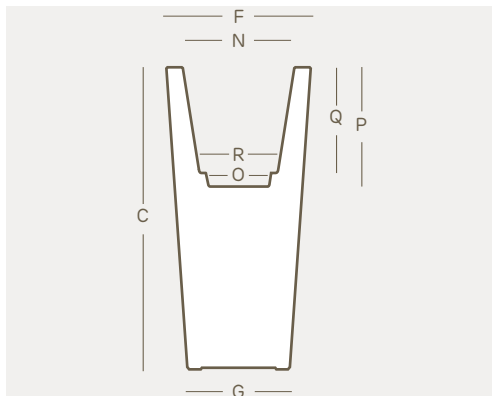

*le lampade dispongono di un **kit luce** già installato.
the lamps are supplied with a **light kit** already installed.

*le lampade outdoor sono dotate di **fori di drenaggio**, all'interno e sul fondo dell'articolo, per favorire il deflusso dell'acqua in eccesso.
the outdoor lamps have **drainage holes** inside and on the base of the item to allow excess water to flow away.

versioni disponibili • available versions

- ilie vaso • pot
- ilie vaso gloss • gloss pot
- ilie vaso laccato • lacquered pot
- ilie lampada vaso gloss colorata • gloss colored light pot

art.

indoor	outdoor	rgb indoor	rgb outdoor	size	C	F	G	N	O	P	Q	R
2661	2662	2663	2664	Ø 37	cm. 75	cm. 37	cm. 26	cm. 28	cm. 15	cm. 33	cm.27	cm.20
2665	2666	2667	2668	Ø 42	cm. 90	cm. 42	cm. 29	cm. 33	cm. 24	cm. 31		
2669	2670	2671	2672	Ø 47	cm. 98	cm. 47	cm. 33	cm. 36	cm. 20	cm. 41	cm. 35	cm. 25
2673	2674	2675	2676	Ø 57	cm. 126	cm. 57	cm. 40	cm. 44	cm. 28	cm. 50	cm. 44	cm. 32

colors