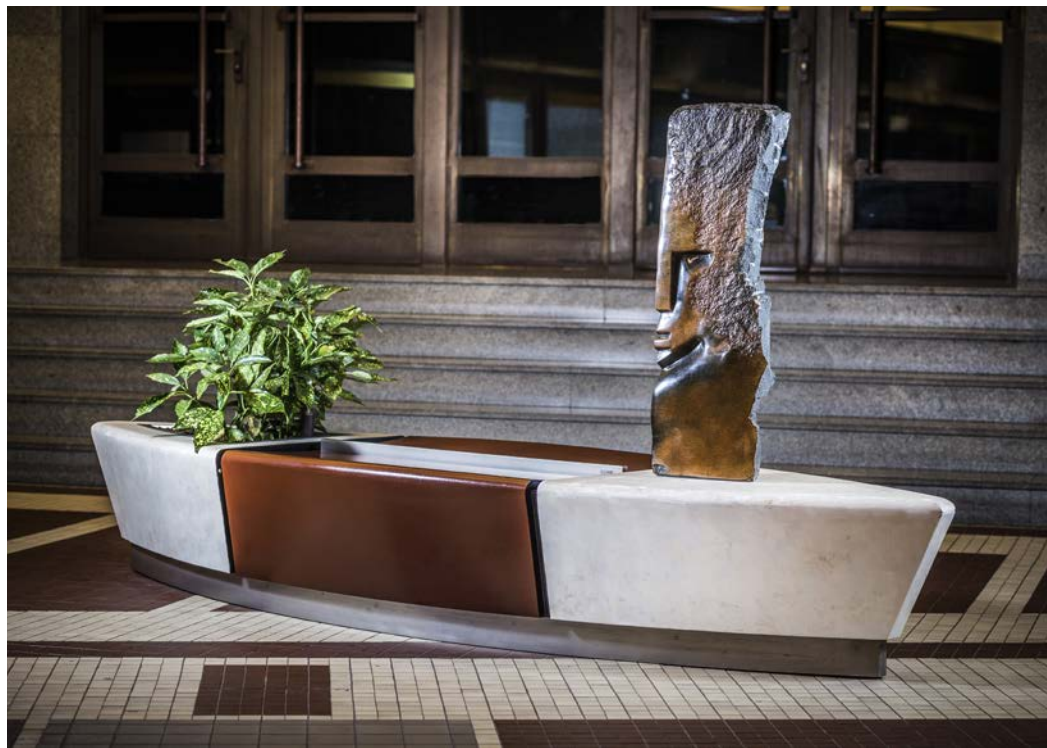

KASPER®

KASPER DESIGN

ČESKÁ NÁRODNÍ BANKA

Architekt: Ing. arch. MgA. Ondřej Kamenický

Produkty: Odpočinkové ostrůvky ve tvaru lodi sloužící jako lavičky a květináče zároveň

Lokalita: Praha, Pasáž českého designu