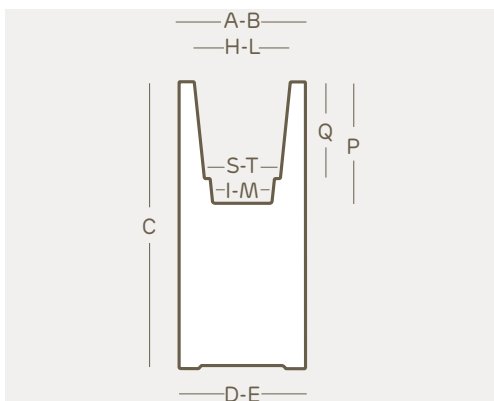

100% Recyclable	Lightweight	Antishock	U.V. Resistant	-65° C + 85° C Resistant

i valori riportati si riferiscono a quanto specificato nella scheda tecnica del produttore delle materie prime
the values shown refer to the specifications in the technical sheet of the raw materials producer

versioni disponibili • available versions

kube high slim vaso • pot

art.

indoor	outdoor	rgb indoor	rgb outdoor	size	A•B	C	D•E	H	I	L	M	P	Q	S	T
2796	2797	2798	2799	cm. 25	cm. 25	cm. 70	cm. 25	cm. 20	cm. 15	cm. 20	cm. 15	cm. 26,5	cm. 20	cm. 18	cm. 18