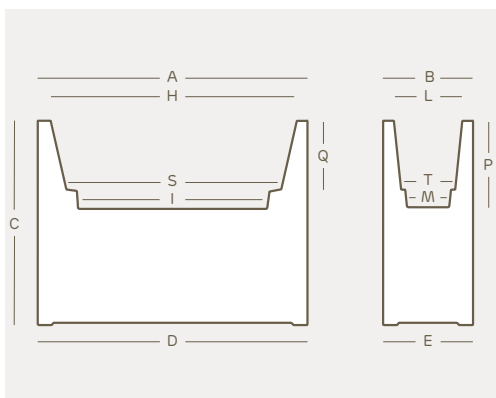

i valori riportati si riferiscono a quanto specificato nella scheda tecnica del produttore delle materie prime
the values shown refer to the specifications in the technical sheet of the raw materials producer

*le lampade dispongono di un **kit luce** già installato.
the lamps are supplied with a **light kit** already installed.

*le lampade outdoor sono dotate di **fori di drenaggio**, all'interno e sul fondo dell'articolo, per favorire il deflusso dell'acqua in eccesso.
the outdoor lamps have **drainage holes** inside and on the base of the item to allow excess water to flow away.

versioni disponibili • available versions

kube high slim cassetta • plant box

art.

indoor	outdoor	rgb indoor	rgb outdoor	size	A•D	B•E	C	H	I	L	M	P	Q	S	T
2792	2793	2794	2795	cm. 80	cm. 80	cm. 25	cm. 70	cm. 75	cm. 49	cm. 20	cm. 14	cm. 26,5	cm. 20	cm. 68	cm. 18

colors

98 neutro neutral