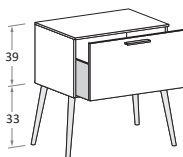

Comodini WOODY

WOODY bed side tables

nidi

con gambe Woody Medium Ø 4 \ with Woody Medium legs Ø 4

H
cm **53,7**

misure L x P cm \ dimensions W x D cm

45-60-90 x 48,2 cm

H
cm **72**

misure L x P cm \ dimensions W x D cm

45-60-90 x 48,2 cm

con gambe Woody Small Ø 6 \ with Woody Small legs Ø 6

H
cm **34,7**

misure L x P cm \ dimensions W x D cm

45-60-90 x 48,2 cm

H
cm **63**

misure L x P cm \ dimensions W x D cm

45-60-90 x 48,2 cm

H
cm **81,3**

misure L x P cm \ dimensions W x D cm

45-60-90 x 48,2 cm

H
cm **81,3**

misure L x P cm \ dimensions W x D cm

90 x 48,2 cm

H
cm **99,6**

misure L x P cm \ dimensions W x D cm

45-60-90 x 48,2 cm

H
cm **99,6**

misure L x P cm \ dimensions W x D cm

90 x 48,2 cm

H
cm **136,2**

misure L x P cm \ dimensions W x D cm

45-60-90 x 48,2 cm