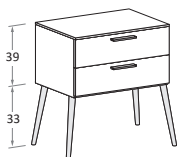

Comodini WOODY

WOODY bed side tables

nidi

con gambe Woody Medium Ø 4 \ with Woody Medium legs Ø 4

H
cm **53,7**

misure L x P cm \ dimensions W x D cm

45-60-90 x 48,2 cm

H
cm **72**

misure L x P cm \ dimensions W x D cm

45-60-90 x 48,2 cm

con gambe Woody Small Ø 6 \ with Woody Small legs Ø 6

H
cm **34,7**

misure L x P cm \ dimensions W x D cm

45-60-90 x 48,2 cm

H
cm **63**

misure L x P cm \ dimensions W x D cm

45-60-90 x 48,2 cm

H
cm **81,3**

misure L x P cm \ dimensions W x D cm

45-60-90 x 48,2 cm

H
cm **81,3**

misure L x P cm \ dimensions W x D cm

90 x 48,2 cm

H
cm **99,6**

misure L x P cm \ dimensions W x D cm

45-60-90 x 48,2 cm

H
cm **99,6**

misure L x P cm \ dimensions W x D cm

90 x 48,2 cm

H
cm **136,2**

misure L x P cm \ dimensions W x D cm

45-60-90 x 48,2 cm