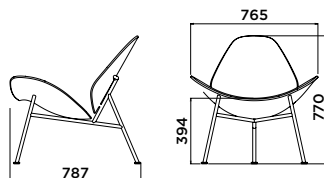

KRAM
UPHOLSTERED SEAT AND
BACK PANEL

Telaio
Frame
Estructura

Sedile e schienale
Seat and back
Asiento y respaldorest

Rivestimento
Upholstery
Tapizados

IVA esclusa
Excluding VAT
VAT no
incluida

IVA esclusa
Excluding VAT
VAT no
incluida

PCS
10 Kg
A= 81cm
B= 81cm
h=89.5cm