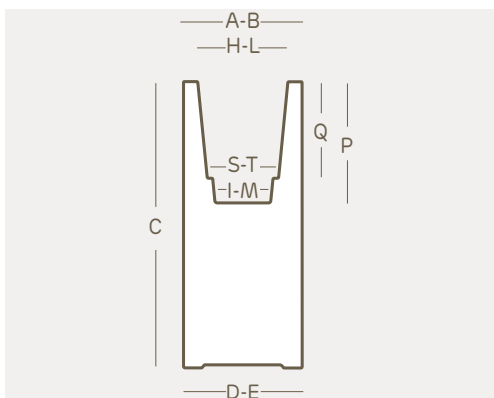

lampada vaso quadro • square light pot • khilia collection

**Funzionali** di giorno e **scenografiche** di notte, le lampade di questa collezione grazie alla possibilità di essere dotate di **kit** illuminanti **garantiti** e **certificati** sia per l'**indoor** che per l'**outdoor**, sanno arredare con la forza e la bellezza della luce ogni ambiente creando **atmosfera suggestive** ed **esclusive**.

100% Recyclable	Lightweight	Antishock	U.V. Resistant	-65° C + 85° C Resistant

i valori riportati si riferiscono a quanto specificato nella scheda tecnica del produttore delle materie prime  
the values shown refer to the specifications in the technical sheet of the raw materials producer

## versioni disponibili • available versions

kube tower vaso • pot

art.

indoor	outdoor	rgb indoor	rgb outdoor	size	A•B	C	D•E	H	I	L	M	P	Q	S	T
2831	2832	2833	2834	cm. 30	cm. 30	cm. 90	cm. 30	cm. 23	cm. 14	cm. 23	cm. 14	cm. 26,5	cm. 20	cm. 18	cm. 18