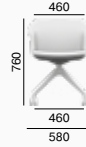

032,F95

9 kg

032,F37

11 kg

032,F70

10 kg

030,F75

8 kg