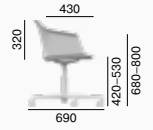

032,F95

9 kg

032,F37

11 kg

032,F70

10 kg

030,F75

8 kg