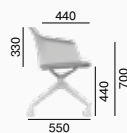

Wave est une chaise universelle dont l'apparence peut être facilement adaptée à n'importe quel intérieur. La coque en plastique de forme ergonomique qui peut être équipée d'un rembourrage interne, fait de la chaise Wave un siège confortable pour les espaces privés, les cafés et les salles de réunion, ainsi que pour les salles d'attente ou les cabinets de consultations. Nous offrons la coque en cinq couleurs différentes (blanc, noir, beige, turquoise et rose) et elle peut être montée sur différents types de base et de croix de notre offre.

032,F95

9 kg

032,F37

11 kg

032,F70

10 kg

030,F75

8 kg