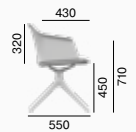

Wave est une chaise universelle dont l'apparence peut être facilement adaptée à n'importe quel intérieur. La coque en plastique de forme ergonomique qui peut être équipée d'un rembourrage interne, fait de la chaise Wave un siège confortable pour les espaces privés, les cafés et les salles de réunion, ainsi que pour les salles d'attente ou les cabinets de consultations. Nous offrons la coque en cinq couleurs différentes (blanc, noir, beige, turquoise et rose) et elle peut être montée sur différents types de base et de croix de notre offre.

032,F95

9 kg

032,F37

11 kg

032,F70

10 kg

030,F75

8 kg