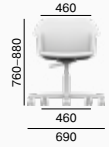

Wave est une chaise universelle dont l'apparence peut être facilement adaptée à n'importe quel intérieur. La coque en plastique de forme ergonomique qui peut être équipée d'un rembourrage interne, fait de la chaise Wave un siège confortable pour les espaces privés, les cafés et les salles de réunion, ainsi que pour les salles d'attente ou les cabinets de consultations. Nous offrons la coque en cinq couleurs différentes (blanc, noir, beige, turquoise et rose) et elle peut être montée sur différents types de base et de croix de notre offre.

032,F95

9 kg

032,F37

11 kg

032,F70

10 kg

030,F75

8 kg