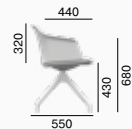

032-Q

10 kg

030,F90

8 kg

030-BL

6 kg

030

8 kg