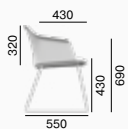

032-Q

10 kg

030,F90

8 kg

030-BL

6 kg

030

8 kg