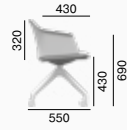

032,F95

9 kg

032,F37

11 kg

032,F70

10 kg

030,F75

8 kg