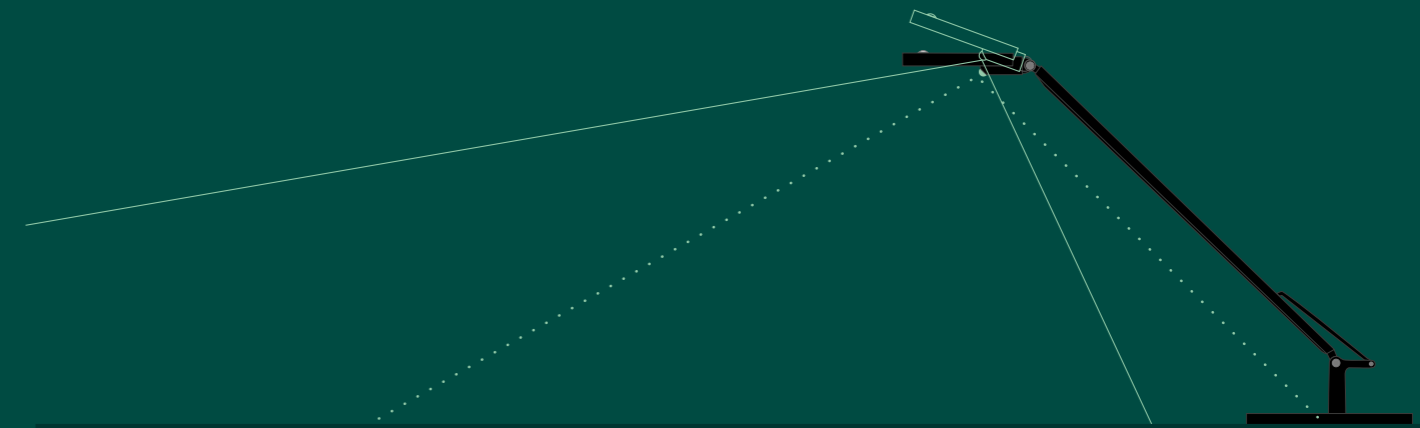

## LOOLA ACCOMPAGNE VOS MOUVEMENTS TOUT AU LONG DE LA JOURNÉE

LOOLA ACCOMPANIES YOUR MOVEMENTS  
THROUGHOUT THE DAY

L'allumage / l'extinction automatiques sont progressifs pour éviter tout éblouissement. La cellule placée sous la tête permet de superposer la zone de détection et la zone d'éclairage. L'utilisateur peut à tout moment allumer et éteindre manuellement sa lampe.