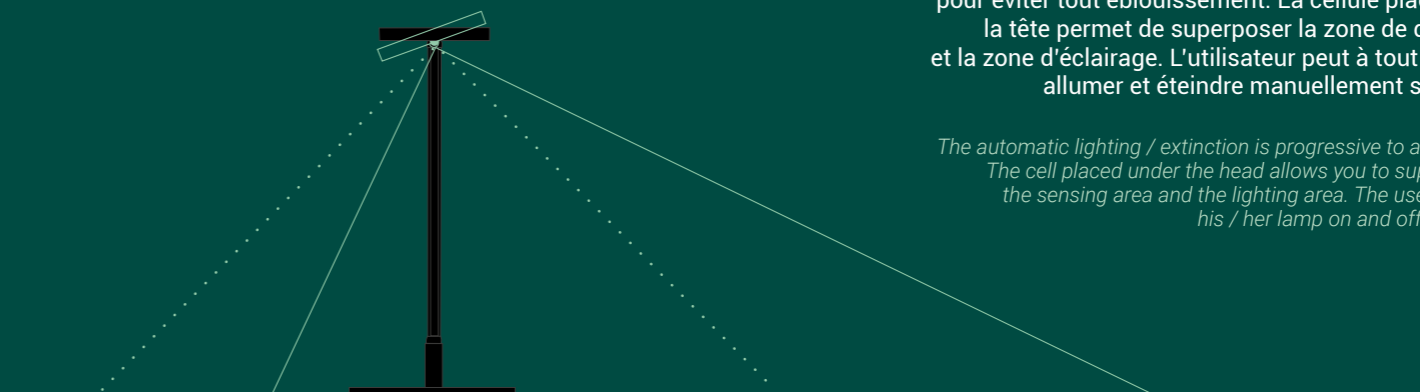

LOOLA ACCOMPAGNE VOS MOUVEMENTS TOUT AU LONG DE LA JOURNÉE

LOOLA ACCOMPANIES YOUR MOVEMENTS
THROUGHOUT THE DAY

L'allumage / l'extinction automatiques sont progressifs pour éviter tout éblouissement. La cellule placée sous la tête permet de superposer la zone de détection et la zone d'éclairage. L'utilisateur peut à tout moment allumer et éteindre manuellement sa lampe.

The automatic lighting / extinction is progressive to avoid glare. The cell placed under the head allows you to superimpose the sensing area and the lighting area. The user can turn his / her lamp on and off manually.