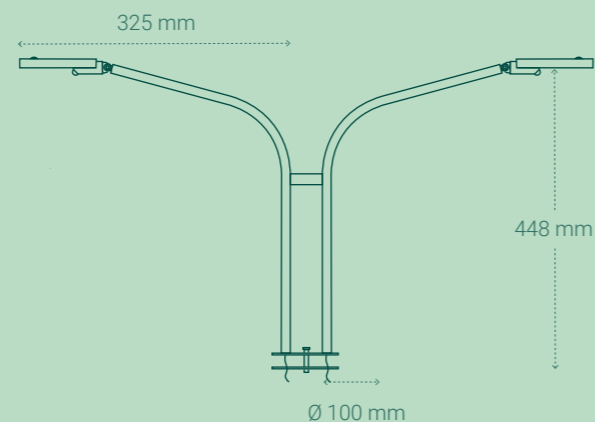

## SYNOPTIQUE

SYNOPTIC

Lola 1

Lola 2

Lola Straight

Lola Wood

Lola Flex

Lola Bibli

## LA BONNE LUMIÈRE AU BON ENDROIT

THE RIGHT LIGHT IN THE RIGHT PLACE

L'orientation flexible du flux lumineux permet de moduler les zones d'éclairage pour éviter l'éblouissement.

Elle limite les mauvaises postures, sources de tensions musculaires.