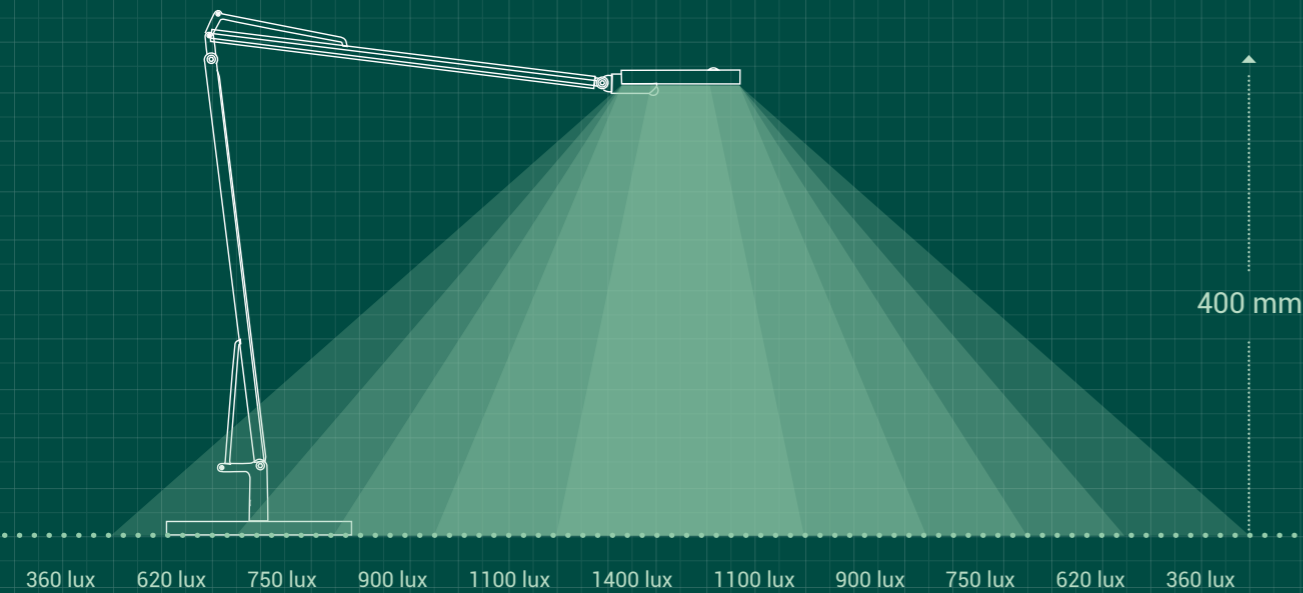

## LUMINANCE LUMINANCE

La luminance est un indice de la sensation visuelle de luminosité. Trop élevée, elle est synonyme d'éblouissement.

Le triple diffusant de Loola diffuse une lumière homogène sur une large surface pour un confort optimal même à pleine puissance.

### Surface opale

Diffuse la lumière

*Opal surface  
Spreads the light*

Source : LED 8 W  
IRC : 80  
Température couleur : 2700° K  
Classe énergétique : A+

Source : LED 8 W  
CRI : 80  
Colour temperature : 2700° K  
Energy class : A+