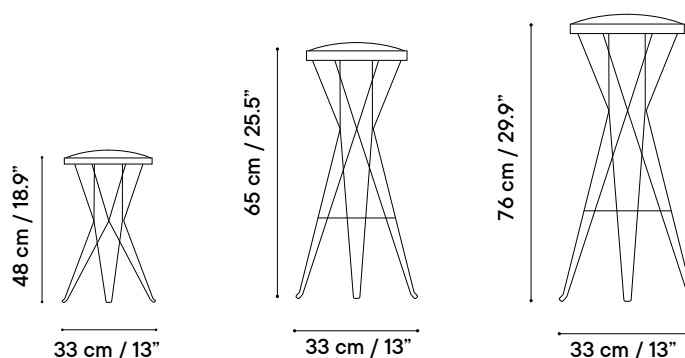

Technical specifications / Especificaciones técnicas

DATE 2019

 Indoor & outdoor / Interior y exterior

 Galvanized steel / Acero galvanizado

 Cushion available / Cojín disponible

 Weight capacity / Peso máximo
> 250 kg / 552 lb