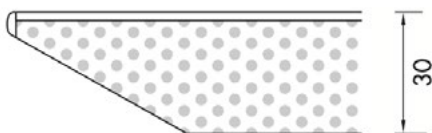

Tavolo finito / Finished table / Tableau complet								
Art.		Descrizione / Description / Description		cm	M3	N	Tot Kg Box	
3011		TAVOLO CON BASE IN METALLO VERNICIATO, PIANO CON BORDO INCLINATO SP 30 Table structure with base in painted metal, top with chamfered edge th 30 Structure table base en métal verni, plateau avec bord incliné ep 30	•	105x105xh5 + 71x72xh40	0,06 + 0,20	1	22	
3010H7		TAVOLO CON BASE IN METALLO VERNICIATO, PIANO CON BORDO INCLINATO SP 30 - (H 740) Table structure with base in painted metal, top with chamfered edge th 30 - (H 740) Structure table base en métal verni, plateau avec bord incliné ep 30 - (H 740)	•	75x75xh10 + 71x72xh40	0,06 + 0,20	1	22	
3010H5		TAVOLO CON BASE IN METALLO VERNICIATO, PIANO CON BORDO INCLINATO SP 30 - (H 500) Table structure with base in painted metal, top with chamfered edge th 30 - (H 500) Structure table base en métal verni, plateau avec bord incliné ep 30 - (H 500)	•	75x75xh10 + 71x72xh40	0,06 + 0,20	1	22	
3010H1		TAVOLO CON BASE IN METALLO VERNICIATO, PIANO CON BORDO INCLINATO SP 30 - (H 1100) Table structure with base in painted metal, top with chamfered edge th 30 - (H 1100) Structure table base en métal verni, plateau avec bord incliné ep 30 - (H 1100)	•	75x75xh10 + 71x72xh40 + pack	0,06 + 0,20	1	24	

PIANO IN MDF LACCATO CON PARTE SUPERIORE IN LAMINATO LUCIDO O OPACO /
Top in lacquered mdf with top in polished or matt laminate /
Plateau en mdf laqué avec partie supérieure en laminé brillant ou mat.