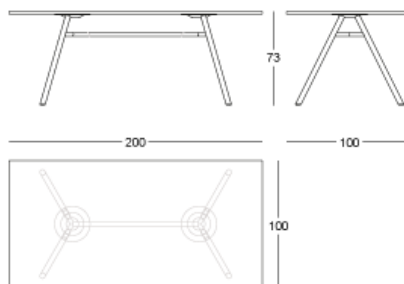

Sistema di tavolo. Struttura in metallo verniciato a polvere nei colori nero, bianco. Gambe in alluminio estruso verniciato a polvere nei colori nero, bianco o in alluminio rivestito con frassino verniciato naturale. Piano in HPL Full Color nei colori nero e bianco. Scivoli in plastica. Uso interno ed esterno (solo per tavolo con gambe verniciato a polvere).

Tischsystem. Gestell in Metall pulverbeschichtet in den Farben schwarz oder weiss. Beine in Aluminium Extrusion pulverbeschichtet in den Farben schwarz, weiss oder Aluminium mit Esche ummantelt, Natur lackiert. Gleiter in Kunststoff. Für Innen und Außenbereich (nur für Tisch mit pulverbeschichteten Beinen).

Mod. 9834-01 (Ø110) / Mod. 9835-01 (Ø120)

Mod. 9843-01

Mod. 9820-01

PIANO TAVOLO / TABLE TOP / TISCHPLATTE
HPL Full color

STRUTTURA / STRUCTURE / GESTELL

FINITURE GAMBE / LEG FINISHING / AUSFÜHRUNG FÜSSE