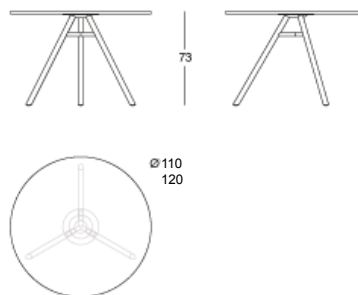

Sistema di tavolo. Struttura in metallo verniciato a polvere nei colori nero, bianco. Gambe in alluminio estruso verniciato a polvere nei colori nero, bianco o in alluminio rivestito con frassino verniciato naturale. Piano in HPL Full Color nei colori nero e bianco. Scivoli in plastica. Uso interno ed esterno (solo per tavolo con gambe verniciato a polvere).

Mod. 9834-01 (Ø110) / Mod. 9835-01 (Ø120)

Mod. 9843-01

Mod. 9820-01

PIANO TAVOLO / TABLE TOP / TISCHPLATTE
HPL Full color

STRUTTURA / STRUCTURE / GESTELL

FINITURE GAMBE / LEG FINISHING / AUSFÜHRUNG FÜSSE