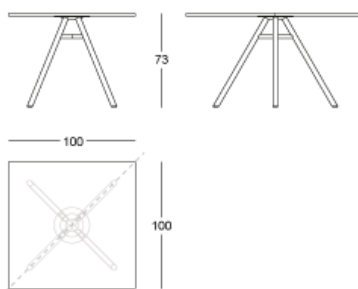

Sistema di tavolo. Struttura in metallo verniciato a polvere nei colori nero, bianco. Gambe in alluminio estruso verniciato a polvere nei colori nero, bianco o in alluminio rivestito con frassino verniciato naturale. Piano in HPL Full Color nei colori nero e bianco. Scivoli in plastica. Uso interno ed esterno (solo per tavolo con gambe verniciato a polvere).

Mod. 9834-01 (Ø110) / Mod. 9835-01 (Ø120)

Mod. 9843-01

Mod. 9820-01

PIANO TAVOLO / TABLE TOP / TISCHPLATTE
HPL Full color

STRUTTURA / STRUCTURE / GESTELL

FINITURE GAMBE / LEG FINISHING / AUSFÜHRUNG FÜSSE