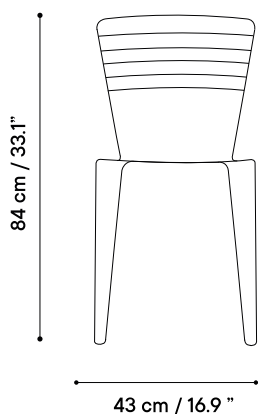

## Technical specifications / Especificaciones técnicas

DATE 2015

 Indoor & outdoor / Interior y exterior

 Galvanized wire / Varilla galvanizada

 Stackable / Apilable

 Cushion available / Cojín disponible

 Weight capacity / Peso máximo > 250 kg / 552 lb