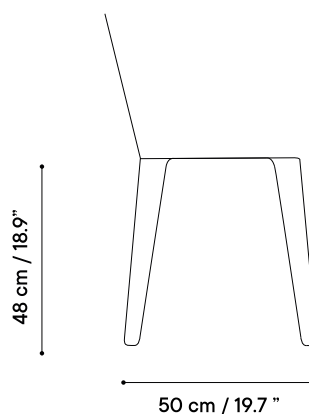

## Technical specifications / Especificaciones técnicas

DATE 2015

 Indoor & outdoor / Interior y exterior

 Galvanized wire / Varilla galvanizada

 Stackable / Apilable

 Cushion available / Cojín disponible

 Weight capacity / Peso máximo > 250 kg / 552 lb