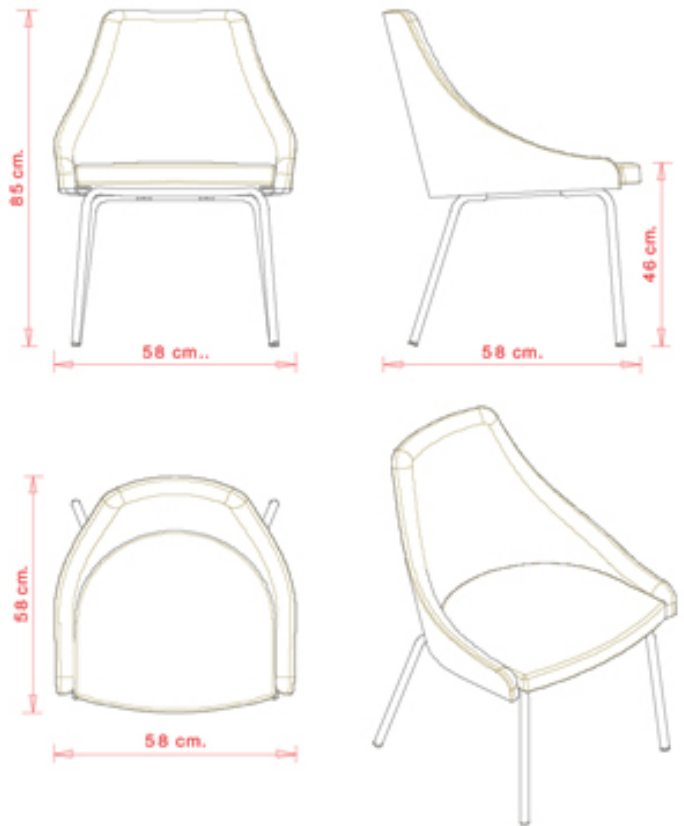

Kontea 586

KONTEA COLLECTION:

Kontea 586, Kontea 587, Kontea 588, Kontea 590, Kontea 307, Kontea 310,

Armchair with 4 legs steel frame and upholstered seat and back.

WEIGHT

9 kg

PACK

0,34 m³