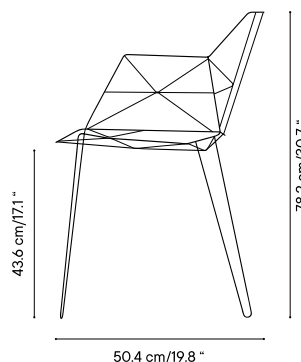

## Technical specifications / Especificaciones técnicas

DATE 2022

 Indoor & outdoor / Interior y exterior

 Galvanized steel / Acero galvanizado

 Cushion available / Cojín disponible

 Weight capacity / Peso máximo  
> 250 kg / 552 lb