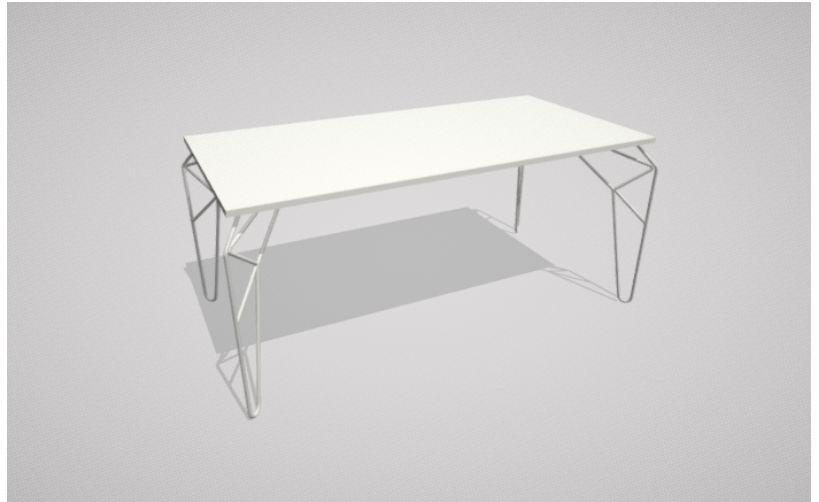

## MITJORN table

Designed by Ramón Esteve

**iSiMAR**  
be mediterranean

Collection made of galvanized wire,  
polyester powder coated.

The materials we use are durable, suitable for intensive use and weather-resistant. Therefore, they are perfect for indoor, outdoor and contract use. Likewise, our materials are noble, 100% recycled and recyclable, and environmentally responsible.

### Custom options / Customización

Frame / Estructura

Ibiza White  
RAL 9016

Colores y texturas creadas a partir de un configurador digital. Por favor chequear con muestras reales.

Para más información acerca de acabados u opciones de customización, pueden escribir un mail a [mar@isimar.es](mailto:mar@isimar.es)