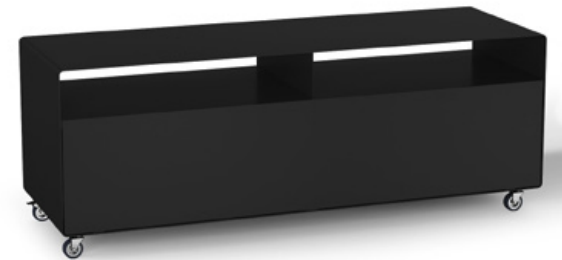

QUICKSHIP

Versandfertig innerhalb 7 Tage
+ Speditionslaufzeit (1 - 2 Wochen)
Ready to send within 7 days
+ lead time (1 - 2 weeks)

müller

SIDEBOARDS

R 110

H 45 x B/W 159,5 x T/D 40 cm

RAL 9003 Signalweiß / Signal white
RAL 9005 Tiefschwarz / Jet black

R 109

H 45 x B/W 119,5 x T/D 40 cm

RAL 9003 Signalweiß / Signal white
RAL 9005 Tiefschwarz / Jet black

COUCH- & BEISTELLTISCHE COFFEE TABLES & SIDE TABLES

BETA small

Sonderfarbe Rauch matt / Special colour smoke matt
RAL 9003 Signalweiß / Signal white
Schwarz matt Struktur / Black matt texture

BETA large

Sonderfarbe Rauch matt / Special colour smoke matt
RAL 9003 Signalweiß / Signal white
Schwarz matt Struktur / Black matt texture

MO 08

MO 07

Sonderfarbe Rauch matt / Special colour smoke matt
RAL 9003 Signalweiß / Signal white

SEKRETÄRE SECRETARY DESKS

PS 20

RAL 9005 Tiefschwarz / Jet black

Schwarze oder graue Lino-Arbeitsfläche (FORBO charcoal 4166, ash 4132), Schubkästen in RAL 9005, Fußgestell in schwarz
Worktop in black or grey linoleum (FORBO charcoal 4166, ash 4132) with drawers in RAL 9005, leg frame in black