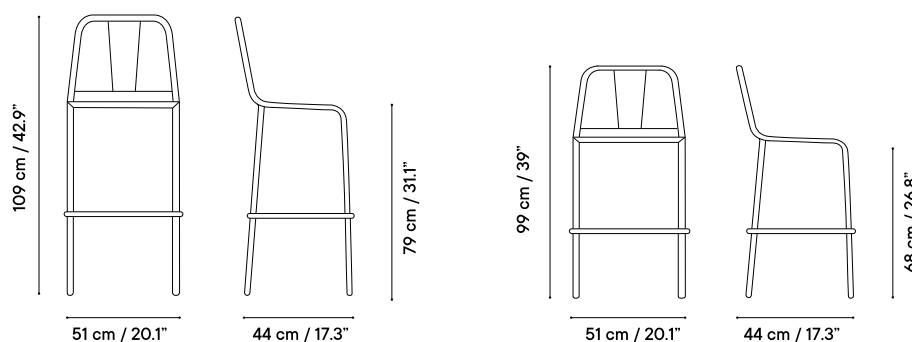

Technical specifications / Especificaciones técnicas

DATE 2015	3 kgs / 6.6 lbs
Indoor & outdoor / Interior y exterior	3 units/box
Aluminium / Aluminio	18 units/pallet
Stackable / Apilable	REF iSi 8044 - H79 / iSi 8045 - H68
Cushion available / Cojín disponible	UNE-EN 581 - 1 and 581 - 2
Weight capacity / Peso máximo > 250 kg / 552 lb	