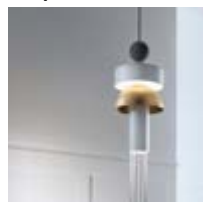

Suspension XL