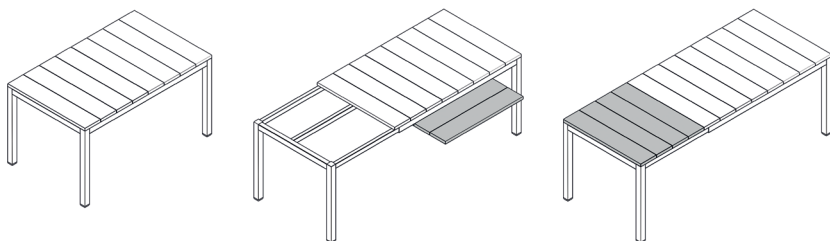

Rio 140 extensible

design Raffaello Galio

YOUR OUTDOOR LIVING

Ref. 483

ANTRACITE
verniciato antracite
48352.02.000

BIANCO
verniciato bianco
48353.00.000

TORTORA
verniciato tortora
48359.10.000

Tavolo allungabile con piano DurelTOP in polipropilene trattato anti-UV e colorato in massa, gambe in alluminio verniciato con piedini regolabili.

Extendable table with DurelTOP in polypropylene with UV additives and is uniformly coloured, coated aluminium legs with adjustable height feet.

Table extensible avec plateau DurelTOP en polypropylène traité anti-UV et coloré dans la masse, pieds en aluminium vernis avec vérins de réglage.

Verlängerbarer Tisch mit DurelTOP Tischplatte aus UV-beständigem Polypropylen, voll durchgefärbt, Gestell aus epoxiertem Aluminium. Füße mit Höhenausgleich.

Mesa extensible con tablero DurelTOP en polipropileno tratado anti UV y teñido en masa. Patas en aluminio pintado con pies regulables.

Mesa extensível com tampo DurelTOP em polipropileno com tratamento anti-UV colorido na totalidade, pernas em alumínio pintado com pés reguláveis.

tested by