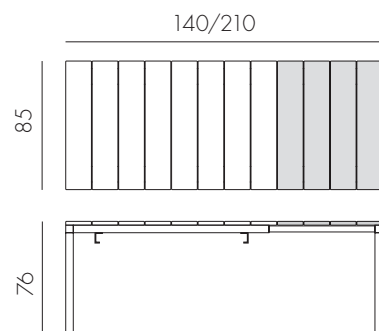

Rio 140 extensible

design Raffaello Galio

YOUR OUTDOOR LIVING

Ref. 483

ANTRACITE
verniciato antracite
48352.02.000

BIANCO
verniciato bianco
48353.00.000

TORTORA
verniciato tortora
48359.10.000

Tavolo allungabile con piano DurelTOP in polipropilene trattato anti-UV e colorato in massa, gambe in alluminio verniciato con piedini regolabili.

Extendable table with DurelTOP in polypropylene with UV additives and is uniformly coloured, coated aluminium legs with adjustable height feet.

Table extensible avec plateau DurelTOP en polypropylène traité anti-UV et coloré dans la masse, pieds en aluminium vernis avec vérins de réglage.

Verlängerbarer Tisch mit DurelTOP Tischplatte aus UV-beständigem Polypropylen, voll durchgefärbt, Gestell aus epoxiertem Aluminium. Füße mit Höhenausgleich.

Mesa extensible con tablero DurelTOP en polipropileno tratado anti UV y teñido en masa. Patas en aluminio pintado con pies regulables.