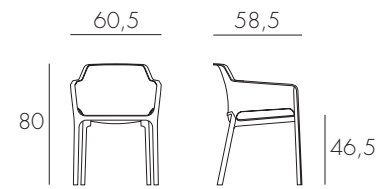

TORTORA
40326.10.000

SENAPE
40326.56.000

4,1 kg
n. pz. 22

CORALLO
40326.75.000

tested by

Poltrona impilabile in polipropilene fiberglass trattato anti-UV e colorato in massa. Dotata di piedini antiscivolo. Finitura matt.