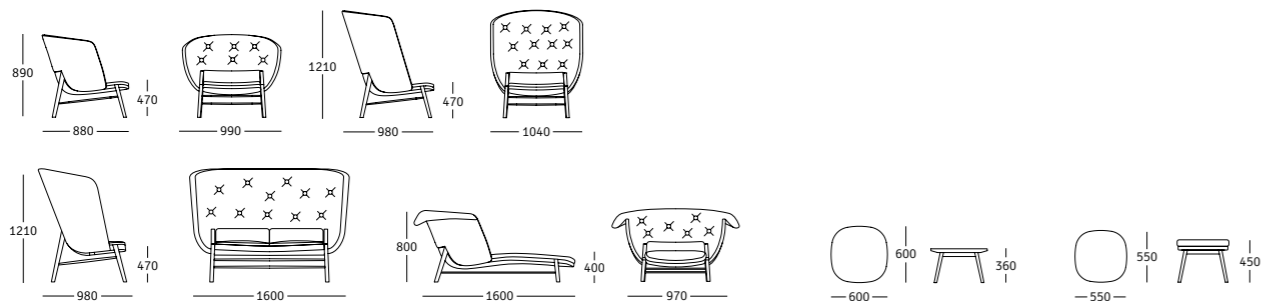

cleo wood 12-15