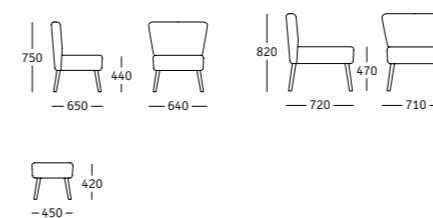

diana 92-93