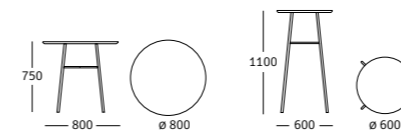

cielo 34-35