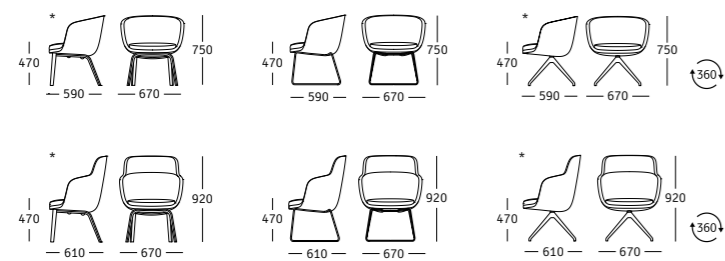

## cleo mini 22-29

\*altezza seduta disponibile anche a 450 mm  
seat high available also with 450 mm  
Sitzhöhe verfügbar auch mit 450 mm