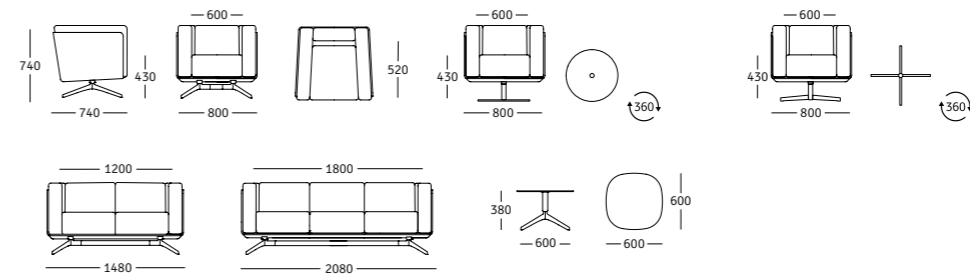

cielo 34-35

COCO 80-81