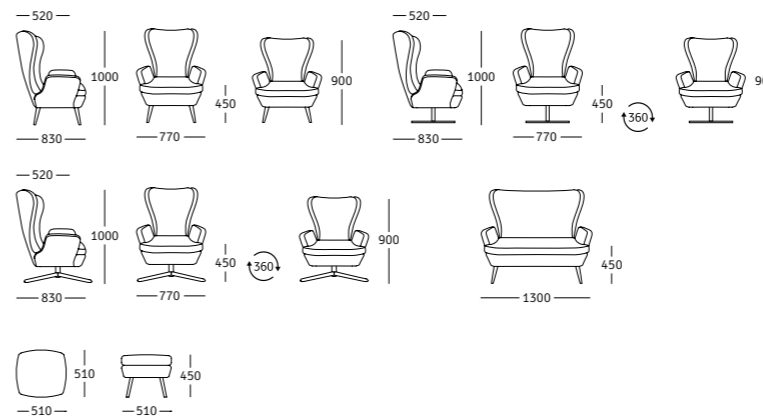

details

cleo metal 16-21

cleo mini 22-29

*altezza seduta disponibile anche a 450 mm
seat high available also with 450 mm
Sitzhöhe verfügbar auch mit 450 mm

cleo wood 12-15

cielo 34-35

COCO 80-81

deco 96-97

diana 92-93