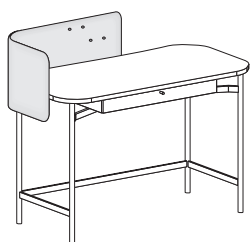

Scrivania NINFEA / Desk NINFEA

design by Zanellato/Bortotto

NOVAMOBILI

Scrivania NINFEA / Desk NINFEA

misure L x H x P cm /
dimensions W x H x D cm

121,5 x 98,6 x 61,5

kg. 29,88

Scrivania NINFEA con specchio / Desk NINFEA with mirror

misure L x H x P cm /
dimensions W x H x D cm

121,5 x 131,7 x 61,5

kg. 39,88