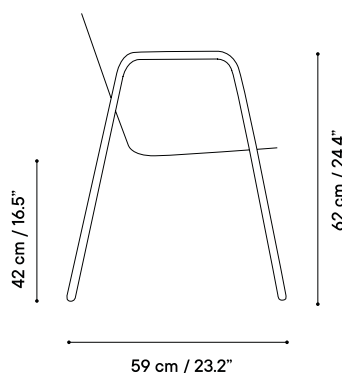

Technical specifications / Especificaciones técnicas

DATE	2018	5 kgs / 11 lbs
Indoor & outdoor / Interior y exterior		4 units/box
Galvanized wire / Varilla galvanizada		24 units/pallet
Stackable / Apilable		REF iSi 8060
Cushion available / Cojín disponible		UNE-EN 581 - 1 and 581 - 2
Weight capacity / Peso máximo > 250 kg / 552 lb		