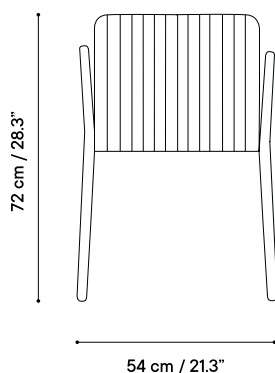

Technical specifications / Especificaciones técnicas

DATE	2018	5 kgs / 11 lbs
Indoor & outdoor / Interior y exterior		4 units/box
Galvanized wire / Varilla galvanizada		24 units/pallet
Stackable / Apilable		REF iSi 8060
Cushion available / Cojín disponible		UNE-EN 581 - 1 and 581 - 2
Weight capacity / Peso máximo > 250 kg / 552 lb		