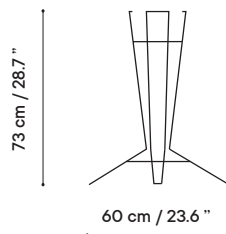

## Technical specifications / Especificaciones técnicas

iSi 7229	73 cm / 28.7"
iSi 7230	109 cm / 42.9"

DATE	2018	kg	5 - 6 kgs / 11.02 - 13.22 lbs
	Indoor & outdoor / Interior y exterior		1 units/box
	Galvanized steel / Acero galvanizado		10 - 6 units/pallet
	Weight capacity / Peso máximo > 250 kg / 552 lb		UNE-EN 581-1 y 581-2