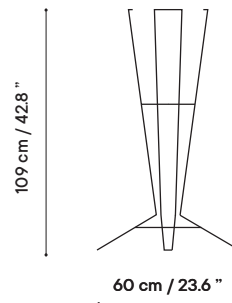

## Technical specifications / Especificaciones técnicas

iSi 7229	73 cm / 28.7"
iSi 7230	109 cm / 42.9"

DATE	2018	kg	5 - 6 kgs / 11.02 - 13.22 lbs
	Indoor & outdoor / Interior y exterior		1 units/box
	Galvanized steel / Acero galvanizado		10 - 6 units/pallet
	Weight capacity / Peso máximo > 250 kg / 552 lb		UNE-EN 581-1 y 581-2