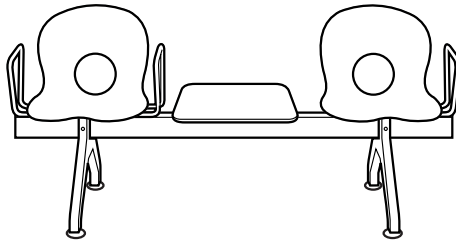

REXITE

OLIVIA Wood Beam

design Raul Barbieri

ISTRUZIONI DI MONTAGGIO ASSEMBLY INSTRUCTIONS

A
seduta
seat

B
tavolino
table

1/6

3/6