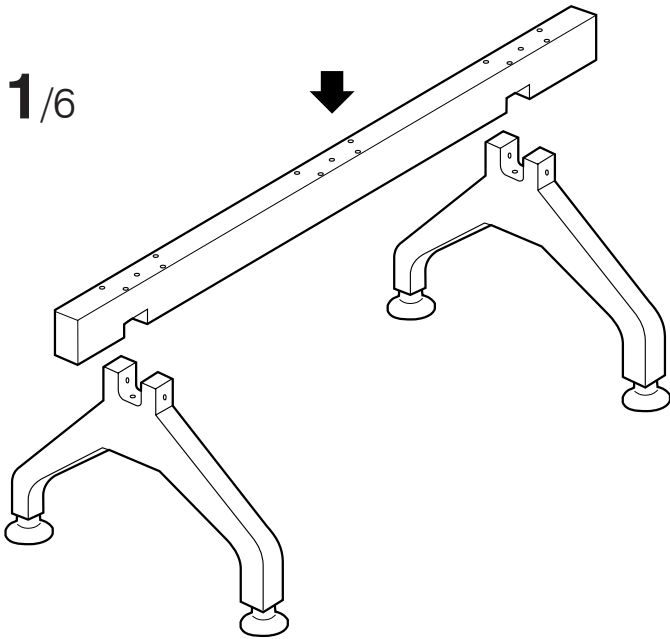

REXITE

OLIVIA Wood Beam

design Raul Barbieri

ISTRUZIONI DI MONTAGGIO ASSEMBLY INSTRUCTIONS

A
seduta
seat

B
tavolino
table

1/6

3/6