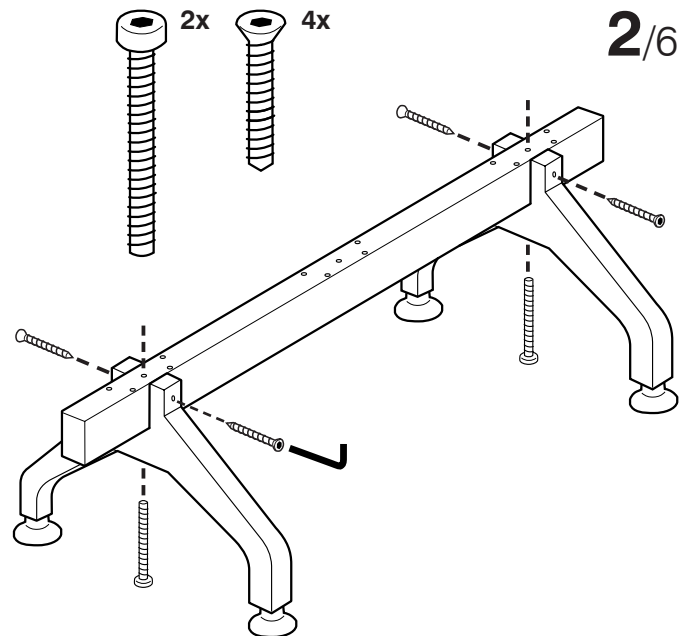

REXITE

OLIVIA Wood Beam

design Raul Barbieri

ISTRUZIONI DI MONTAGGIO ASSEMBLY INSTRUCTIONS

A
seduta
seat

B
tavolino
table

1/6

3/6