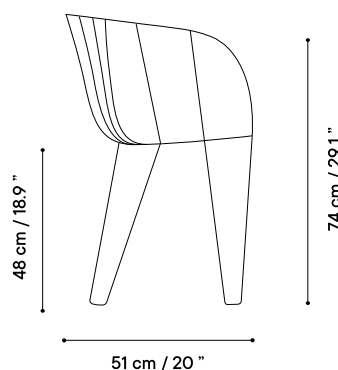

Technical specifications / Especificaciones técnicas

DATE	2018	6 kgs / 20.8 lb
Indoor & outdoor / Interior y exterior		2 units/box
Galvanized wire / Varilla galvanizada		16 units/pallet
Stackable / Apilable		REF iSi 9133
Cushion available / Cojín disponible		UNE-EN 581 - 1 and 581 - 2
Weight capacity / Peso máximo > 250 kg / 552 lb		