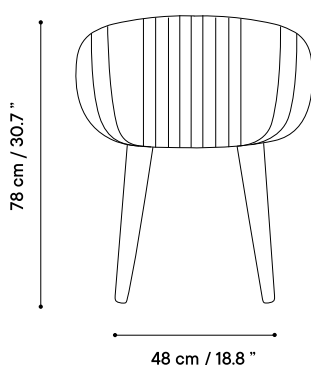

Technical specifications / Especificaciones técnicas

DATE	2018	6 kgs / 20.8 lb
Indoor & outdoor / Interior y exterior		2 units/box
Galvanized wire / Varilla galvanizada		16 units/pallet
Stackable / Apilable		REF iSi 9133
Cushion available / Cojín disponible		UNE-EN 581 - 1 and 581 - 2
Weight capacity / Peso máximo > 250 kg / 552 lb		