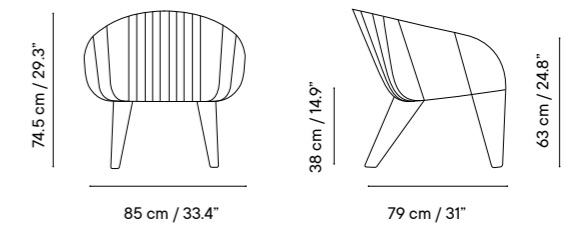

## Technical Specifications

DATE 2016 - 2021	 6 - 35 kgs / 15.4 - 72.7 lbs
 Indoor & outdoor / Interior y exterior	 1 - 2 units/box
 Galvanized steel / Acero galvanizado	 UNE-EN 581 - 1 and 581 - 2
 Weight capacity / Peso máximo > 250 kg / 552 lb	 Cushion available / Cojín disponible

Armchair  
iSi 9133

Poltrona  
iSi 8152

Stool H76 - 29.92'  
iSi 8105 - iSi 9164  
Stool H65 - 25.59'  
iSi 9230 - iSi 8105

Lounge  
iSi 8083

Daybed  
iSi 8123

**iSiMAR FACTORY & HEADQUARTERS**

Ctra. Salinas km 1, Noáin, NAVARRA  
31110, Spain.  
T. +34 948 318 465 - F. +34 948 317 053