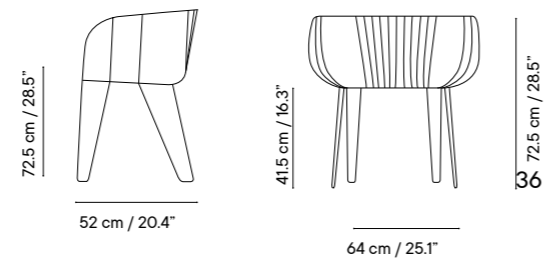

OLIVO COLLECTION

Designed by iSiMAR

Collection made of galvanized steel, polyester powder coated. The materials we use are durable, suitable for intensive use and weather-resistant. The OLIVO collection is perfect for indoor, outdoor and contract use. Our materials are noble, 100% recycled and recyclable, and environmentally friendly.

Colección fabricada con varilla de acero galvanizado y lacado con polvo de poliéster. Nuestros materiales son aptos para el uso intensivo y resistentes a las inclemencias del tiempo. Perfectos para uso interior, exterior y contract. Asimismo, nuestros materiales son nobles, 100% reciclados y reciclables y responsables con el medio ambiente.

Technical Specifications

DATE 2016 - 2021	6 - 35 kgs / 15.4 - 72.7 lbs
Indoor & outdoor / Interior y exterior	1 - 2 units/box
Galvanized steel / Acero galvanizado	UNE-EN 581 - 1 and 581 - 2
Weight capacity / Peso máximo > 250 kg / 552 lb	Cushion available / Cojín disponible