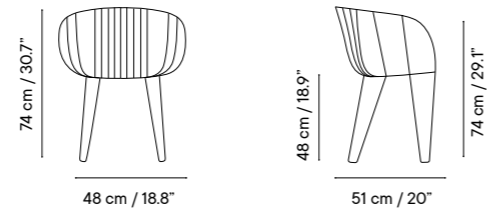

OLIVO COLLECTION

Designed by iSiMAR

Collection made of galvanized steel, polyester powder coated. The materials we use are durable, suitable for intensive use and weather-resistant. The OLIVO collection is perfect for indoor, outdoor and contract use. Our materials are noble, 100% recycled and recyclable, and environmentally friendly.

Colección fabricada con varilla de acero galvanizado y lacado con polvo de poliéster. Nuestros materiales son aptos para el uso intensivo y resistentes a las inclemencias del tiempo. Perfectos para uso interior, exterior y contract. Asimismo, nuestros materiales son nobles, 100% reciclados y reciclables y responsables con el medio ambiente.

Technical Specifications

DATE 2016 - 2021	6 - 35 kgs / 15.4 - 72.7 lbs
Indoor & outdoor / Interior y exterior	1 - 2 units/box
Galvanized steel / Acero galvanizado	UNE-EN 581 - 1 and 581 - 2
Weight capacity / Peso máximo > 250 kg / 552 lb	Cushion available / Cojín disponible