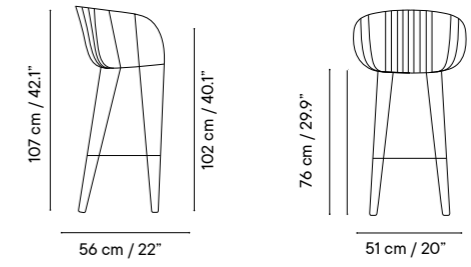

OLIVO COLLECTION

Designed by iSiMAR

Collection made of galvanized steel, polyester powder coated. The materials we use are durable, suitable for intensive use and weather-resistant. The OLIVO collection is perfect for indoor, outdoor and contract use. Our materials are noble, 100% recycled and recyclable, and environmentally friendly.

Colección fabricada con varilla de acero galvanizado y lacado con polvo de poliéster. Nuestros materiales son aptos para el uso intensivo y resistentes a las inclemencias del tiempo. Perfectos para uso interior, exterior y contract. Asimismo, nuestros materiales son nobles, 100% reciclados y reciclables y responsables con el medio ambiente.

Technical Specifications

DATE 2016 - 2021	6 - 35 kgs / 15.4 - 72.7 lbs
Indoor & outdoor / Interior y exterior	1 - 2 units/box
Galvanized steel / Acero galvanizado	UNE-EN 581 - 1 and 581 - 2
Weight capacity / Peso máximo > 250 kg / 552 lb	Cushion available / Cojín disponible