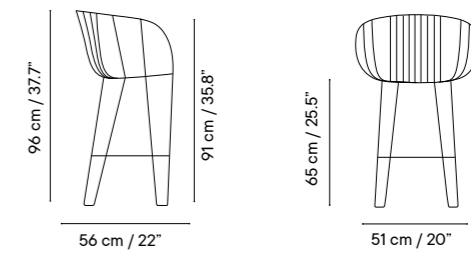

OLIVO COLLECTION

Designed by iSiMAR

Collection made of galvanized steel, polyester powder coated. The materials we use are durable, suitable for intensive use and weather-resistant. The OLIVO collection is perfect for indoor, outdoor and contract use. Our materials are noble, 100% recycled and recyclable, and environmentally friendly.

Colección fabricada con varilla de acero galvanizado y lacado con polvo de poliéster. Nuestros materiales son aptos para el uso intensivo y resistentes a las inclemencias del tiempo. Perfectos para uso interior, exterior y contract. Asimismo, nuestros materiales son nobles, 100% reciclados y reciclables y responsables con el medio ambiente.

Technical Specifications

DATE 2016 - 2021	6 - 35 kgs / 15.4 - 72.7 lbs
Indoor & outdoor / Interior y exterior	1 - 2 units/box
Galvanized steel / Acero galvanizado	UNE-EN 581 - 1 and 581 - 2
Weight capacity / Peso máximo > 250 kg / 552 lb	Cushion available / Cojín disponible