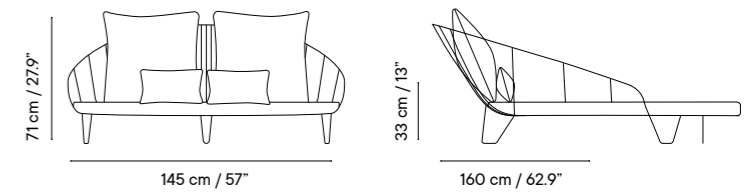

Armchair  
iSi 9133

Poltrona  
iSi 8152

Stool H76 - 29.92'  
iSi 8105 - iSi 9164  
Stool H65 - 25.59'  
iSi 9230 - iSi 8105

Lounge  
iSi 8083

Daybed  
iSi 8123

**iSiMAR FACTORY & HEADQUARTERS**

Ctra. Salinas km 1, Noáin, NAVARRA  
31110, Spain.  
T. +34 948 318 465 - F. +34 948 317 053