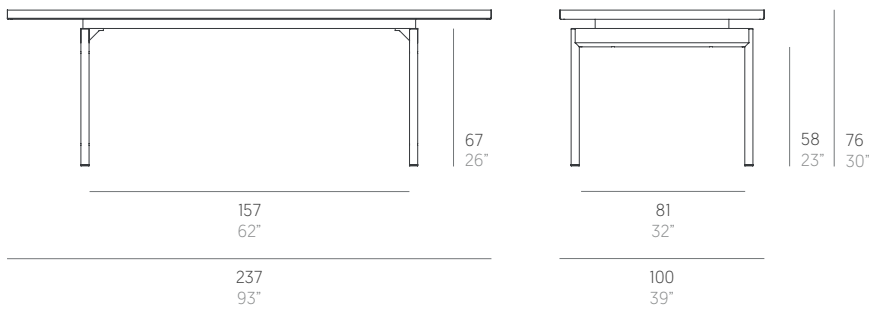

Onde

Luca Nichetto

Mesa alta. Dining table

Medidas. Sizes

Materiales. Materials

Aluminio soldado termolacado.
Dekton®
Funda protectora [opcional]. Incluye sillas/
butacas en dos lados.
*para sillas o butacas en los 4 lados.

Thermo-lacquered welded aluminium.
Dekton®
Protective cover [optional]. Include chairs/
armchairs on two sides.
*For chairs or armchairs on all 4 sides.

Características. Characteristics

Estructura. Frame
PT17080
📦 93 Kg - 205.03 lbs
Funda protectora. Protective cover
PT06226
255x132x65h cm / 100"x52"x26"h
*PT06227
285x132x65h cm / 112"x52"x26"h