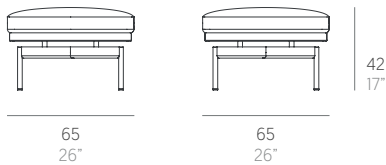

#### Medidas. Sizes

#### Características. Characteristics

Estructura. Frame  
PT17081  
⚖ 7 Kg - 15.43 lbs

Colchoneta. Mat. Cushion  
PT17110  
⚖ 3.37 Kg - 7.43 lbs

Funda protectora. Protective cover  
PT06236  
84x66x33h cm / 33"x26"x13"h

Caja. Box  
1 ud/unit | 0,22 m<sup>3</sup> - 7.79 ft<sup>3</sup>