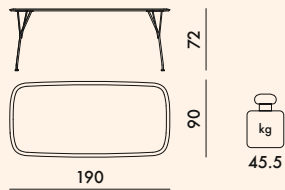

NEW!

VISCOUNT OF WOOD 2021

Design Philippe Starck

5940

5946

5942

5948

5944

	level achieved
EN 1730:2012	Compliant
EN 12521:2005	Compliant
6.2	L2
6.3	L2
6.4.2	L2
6.6	L2
7.2	Compliant

5940	1 top	22.0	0.082	154X89X6
	1 frame	10.0	0.096	76X51X25
5942	1 top	27.5	0.099	169X98.5X6
	1 frame	10.0	0.096	76X51X25
5944	1 top	39.5	0.116	198X98X6
	1 frame	10.0	0.096	76X51X25
5946	1 top	55.5	0.175	248X109X6.5
	1 frame	17.5	0.099	76X35.5X37
5948	1 top	18.0	0.071	109X109X6
	1 frame	10.0	0.096	76X51X25