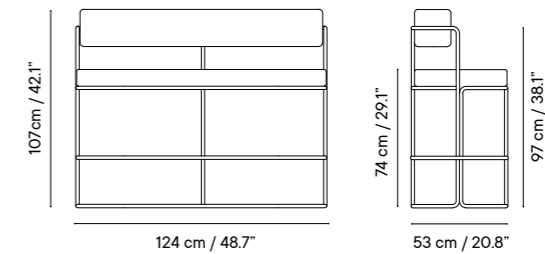

DATE 2017 - 2021	 4 - 20 kgs / 8.8 - 44 lbs
 Indoor & outdoor / Interior y exterior	 1 - 2 units/box
 Galvanized steel / Acero galvanizado	 UNE-EN 581 - 1 and 581 - 2
 Weight capacity / Peso máximo > 250 kg / 552 lb	 Cushion available / Cojín disponible

Technical Specifications

Stool H74 - 29.13'
iSi 8085
Stool H65 - 25.6'
iSi 8156

High bench
H74 - 29.13'
iSi 8129

Table

ø 60 cm / 23.6"	iSi 9261
ø 70 cm / 27.6"	iSi 9262
ø 80 cm / 31.5"	iSi 9263
60 x 60 cm / 23.6 x 23.6"	iSi 9261
70 x 70 cm / 27.6 x 27.6"	iSi 9262
80 x 80 cm / 31.5 x 31.5"	iSi 9263