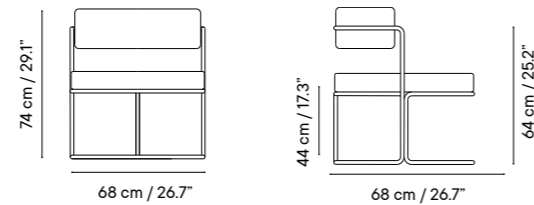

Technical Specifications

Stool H74 - 29.13'
iSi 8085
Stool H65 - 25.6'
iSi 8156

High bench
H74 - 29.13'
iSi 8129

Table

ø 60 cm / 23.6"	iSi 9261
ø 70 cm / 27.6"	iSi 9262
ø 80 cm / 31.5"	iSi 9263
60 x 60 cm / 23.6 x 23.6"	iSi 9261
70 x 70 cm / 27.6 x 27.6"	iSi 9262
80 x 80 cm / 31.5 x 31.5"	iSi 9263