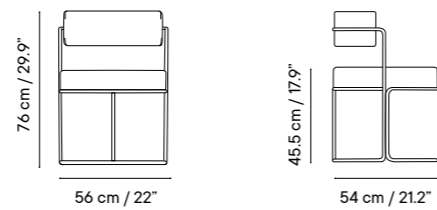

Technical Specifications

Stool H74 - 29.13'
iSi 8085
Stool H65 - 25.6'
iSi 8156

High bench
H74 - 29.13'
iSi 8129

Table

ø 60 cm / 23.6"	iSi 9261
ø 70 cm / 27.6"	iSi 9262
ø 80 cm / 31.5"	iSi 9263
60 x 60 cm / 23.6 x 23.6"	iSi 9261
70 x 70 cm / 27.6 x 27.6"	iSi 9262
80 x 80 cm / 31.5 x 31.5"	iSi 9263