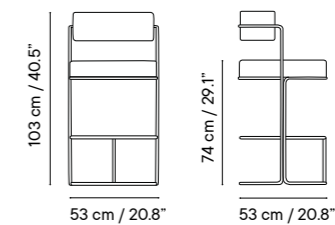

Technical Specifications

Stool H74 - 29.13'
iSi 8085
Stool H65 - 25.6'
iSi 8156

High bench
H74 - 29.13'
iSi 8129

Table

ø 60 cm / 23.6"	iSi 9261
ø 70 cm / 27.6"	iSi 9262
ø 80 cm / 31.5"	iSi 9263
60 x 60 cm / 23.6 x 23.6"	iSi 9261
70 x 70 cm / 27.6 x 27.6"	iSi 9262
80 x 80 cm / 31.5 x 31.5"	iSi 9263