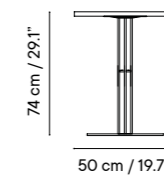

DATE 2017 - 2021	 4 - 20 kgs / 8.8 - 44 lbs
 Indoor & outdoor / Interior y exterior	 1 - 2 units/box
 Galvanized steel / Acero galvanizado	 UNE-EN 581 - 1 and 581 - 2
 Weight capacity / Peso máximo > 250 kg / 552 lb	 Cushion available / Cojín disponible

Technical Specifications

Stool H74 - 29.13'
iSi 8085
Stool H65 - 25.6'
iSi 8156

High bench
H74 - 29.13'
iSi 8129

Table

ø 60 cm / 23.6"	iSi 9261
ø 70 cm / 27.6"	iSi 9262
ø 80 cm / 31.5"	iSi 9263
60 x 60 cm / 23.6 x 23.6"	iSi 9261
70 x 70 cm / 27.6 x 27.6"	iSi 9262
80 x 80 cm / 31.5 x 31.5"	iSi 9263

Divider

Divider 1.4 m / 4.5 ft	iSi 7222
Divider 1.6 m / 5.2 ft	iSi 7223
Divider 1.8 m / 5.9 ft	iSi 7224
Divider with cover 1.4 m / 4.5 ft	iSi 7225
Divider with cover 1.6 m / 5.2 ft	iSi 7226
Divider with cover 1.8 m / 5.9 ft	iSi 7227