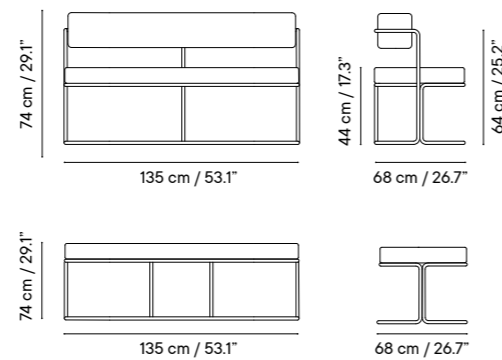

Technical Specifications

Stool H74 - 29.13'
iSi 8085
Stool H65 - 25.6'
iSi 8156

High bench
H74 - 29.13'
iSi 8129

Table

ø 60 cm / 23.6"	iSi 9261
ø 70 cm / 27.6"	iSi 9262
ø 80 cm / 31.5"	iSi 9263
60 x 60 cm / 23.6 x 23.6"	iSi 9261
70 x 70 cm / 27.6 x 27.6"	iSi 9262
80 x 80 cm / 31.5 x 31.5"	iSi 9263