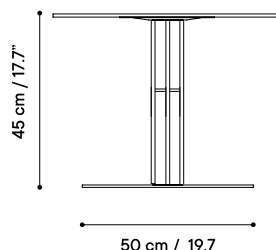

Technical specifications / Especificaciones técnicas

Metal, HPL Solid core table top

iSI 9332	ø 60 x 45 cm / 23.6" x 17.7"
iSI 9333	ø 70 x 45 cm / 27.5" x 17.7"
iSI 9334	ø 80 x 45 cm / 31.4" x 17.7"

DATE 2022

Specifications suitable for outdoor use and intensive use.
Manufactured under UNE EN 10346.
Table-top width: 15 mm / 0.6 in.

Especificaciones aptas para uso exterior y uso intensivo.
Fabricado bajo la norma UNE EN 10346.
Grosor del tablero: 15 mm.